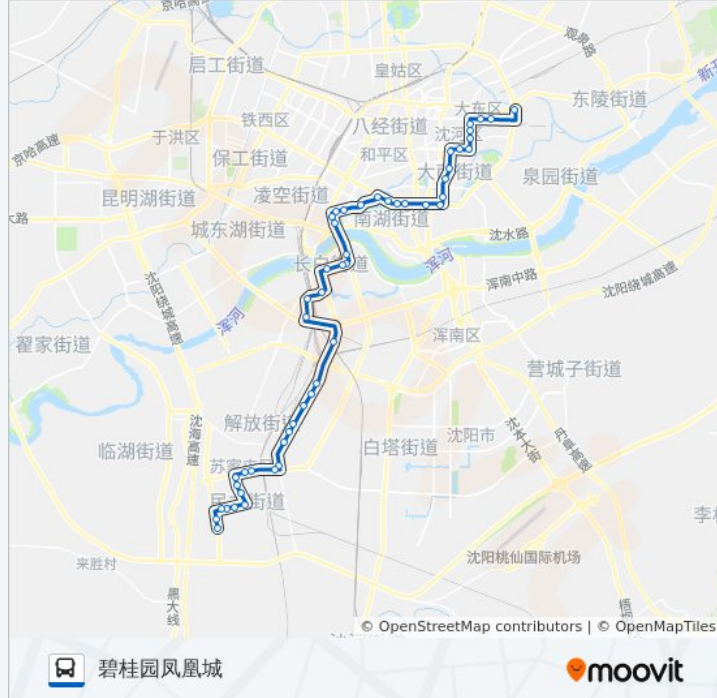

南京街砂阳路

### 公交K802路的信息

方向: 碧桂园凤凰城

站点数量: 50

行车时间: 75 分

途经站点:

- 工农桥北
- 工农桥南
- 远洋天地
- 格林生活坊
- 万科城
- 马总
- 三山集团
- 浑河站
- 环城高速
- 胜利南街湾景汇
- 馨丽康城
- 中升汽车园
- 玉皇药业
- 可济药业
- 大官房
- 十里锦城
- 北国奥林匹克花园
- 雪松路牡丹街
- 铁路医院
- 青年桥
- 公园商场
- 苏家屯客运站
- 客运站
- 海棠花园(临时站)
- 沙柳小学
- 工人村北
- 河畔二期南门
- 碧桂园凤凰城

方向: 龙之梦亚太城

60 站

[查看时间表](#)

碧桂园凤凰城正门

### 公交K802路的时间表

往龙之梦亚太城方向的时间表

星期一	08:00 - 09:00
星期二	08:00 - 09:00

碧桂园

苏家屯沙柳路

溪畔人家

小客站

溪畔人家