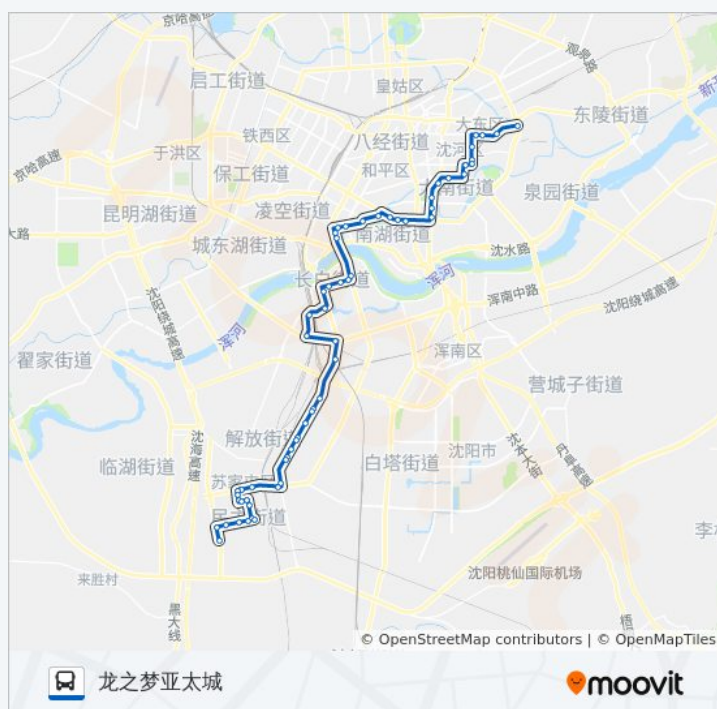

### 公交K802路的信息

方向: 龙之梦亚太城

站点数量: 60

行车时间: 83 分

途经站点:

格林生活坊

远洋天地

南京街长白北路

工农桥北

南京街砂阳路

省妇婴医院

市第六医院南

南湖公园西门南

南湖公园

南湖公园

盛京医院南湖院区