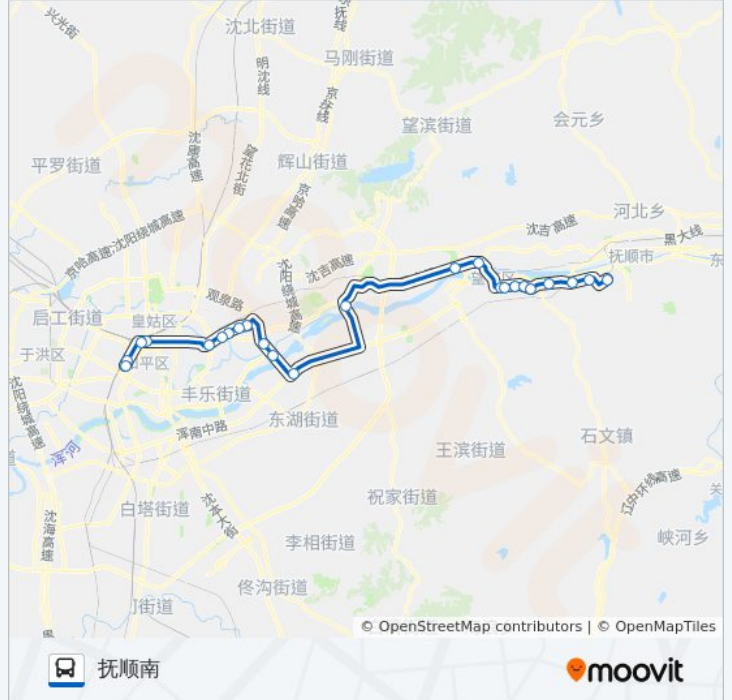

[查看时间表](#)

- 沈阳站
- 沈阳站北
- 三洞桥
- 皇寺广场
- 天江老龙口
- 珠林桥
- 二〇一
- 二〇五
- 保利花园
- 榆树屯
- 沈阳农业大学
- 东岗子
- 万科金域蓝湾
- 税务局
- 国际新城
- 新钢
- 石化大学
- 七百商店
- 石油研究院(临时站)
- 海城街(临时站)
- 永济西路
- 大官屯

公交沈抚一号线的时间表

往抚顺南方向的时间表

星期一	05:00 - 22:20
星期二	05:00 - 22:20
星期三	05:00 - 22:20
星期四	05:00 - 22:20
星期五	05:00 - 22:20
星期六	05:00 - 22:20
星期日	05:00 - 22:20

公交沈抚一号线的信息

方向: 抚顺南

站点数量: 24

行车时间: 62 分

途经站点:

三道街

抚顺南站

方向: 沈阳

22 站

[查看时间表](#)

抚顺南站

三道街

大官屯

永济路西

海城街

石油研究院

方向: 沈阳

站点数量: 22

行车时间: 60 分

途经站点:

三洞桥

老道口

胜利大街北四马路

沈阳站南(南一马路)