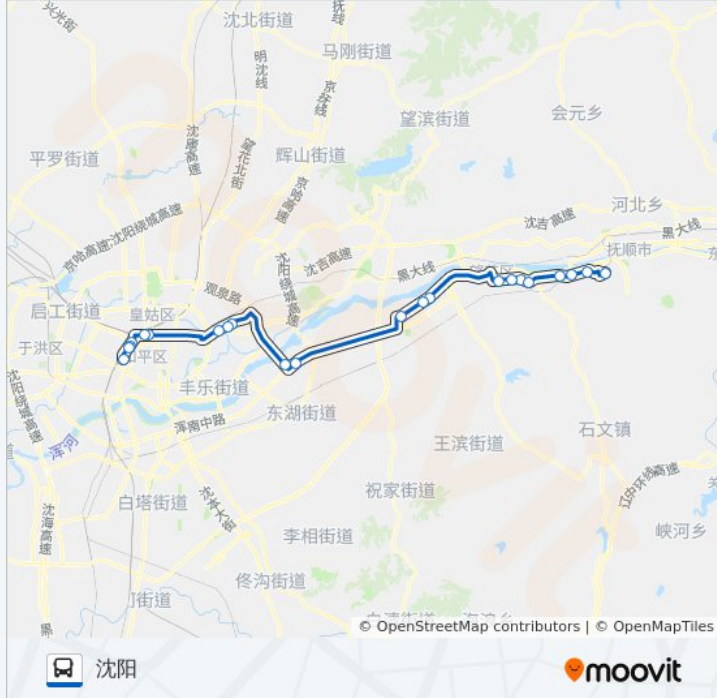

东贸库

珠林桥东

皇寺广场

皇寺广场

公交沈抚一号线的时间表

往沈阳方向的时间表

星期一	05:40 - 20:30
星期二	05:40 - 20:30
星期三	05:40 - 20:30
星期四	05:40 - 20:30
星期五	05:40 - 20:30
星期六	05:40 - 20:30
星期日	05:40 - 20:30

公交沈抚一号线的信息

方向: 沈阳

站点数量: 22

行车时间: 60 分

途经站点:

三洞桥

老道口

胜利大街北四马路

沈阳站南(南一马路)