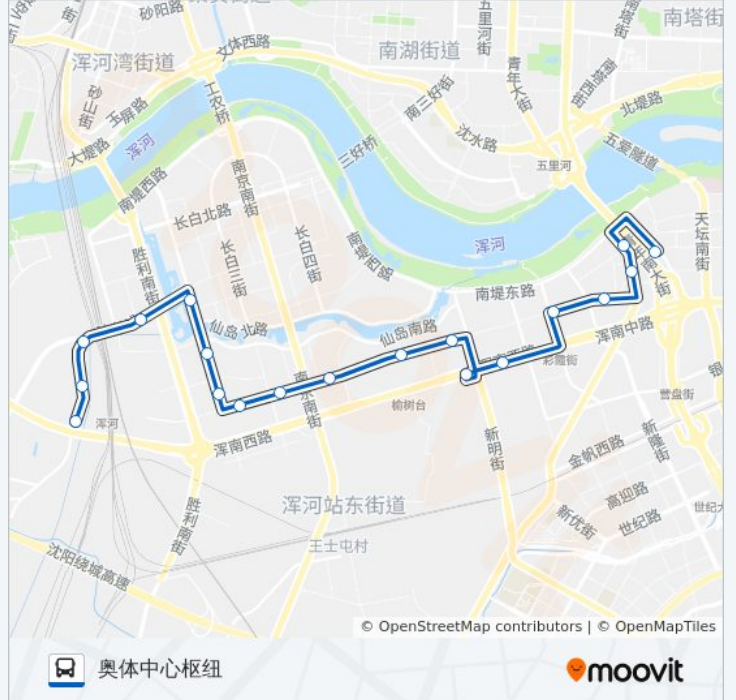

### 方向: 奥体中心枢纽

19 站

[查看时间表](#)

浑河站  
浑河站邮局  
三山集团  
长白中路胜利大街  
长白二街夹河路  
长白二街仙岛南路  
万科鹿特丹  
长白南路长白二街  
长白南路长白三街  
长白南路南京街  
东北气象中心  
名流幸福小区  
铸造厂  
后榆村  
临波路夹河街  
临波路彩霞街  
沈营路浑河堡  
三义街浦江苑  
奥体中心枢纽站

### 公交109路支线的时间表

往奥体中心枢纽方向的时间表

星期一	06:00 - 19:00
星期二	06:00 - 19:00
星期三	06:00 - 19:00
星期四	06:00 - 19:00
星期五	06:00 - 19:00
星期六	06:00 - 19:00
星期日	06:00 - 19:00

### 公交109路支线的信息

方向: 奥体中心枢纽

站点数量: 19

行车时间: 29 分

途经站点:

## 方向: 浑河

18 站

[查看时间表](#)

- 奥体中心枢纽站
- 浦江苑
- 浑河堡
- 临波路夹河街
- 浑南西路夹河街
- 后榆村
- 铸造厂
- 东北气象中心
- 富海·澜湾半岛
- 长白南路南京街
- 长白南路长白三街
- 长白南路长白二街
- 万科鹿特丹
- 长白二街仙岛南路
- 长白二街夹河路
- 三山集团
- 浑河站邮局
- 浑河站