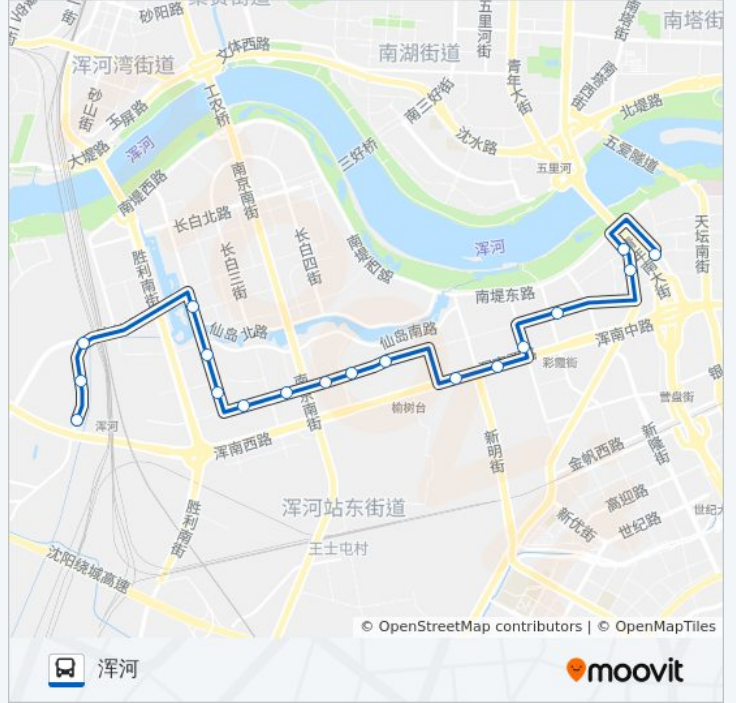

### 公交109路支线的信息

方向: 奥体中心枢纽

站点数量: 19

行车时间: 29 分

途经站点:

## 方向: 浑河

18 站

[查看时间表](#)

- 奥体中心枢纽站
- 浦江苑
- 浑河堡
- 临波路夹河街
- 浑南西路夹河街
- 后榆村
- 铸造厂
- 东北气象中心
- 富海·澜湾半岛
- 长白南路南京街
- 长白南路长白三街
- 长白南路长白二街
- 万科鹿特丹
- 长白二街仙岛南路
- 长白二街夹河路
- 三山集团
- 浑河站邮局
- 浑河站

## 公交109路支线的时间表

往浑河方向的时间表

星期一	06:30 - 19:30
星期二	06:30 - 19:30
星期三	06:30 - 19:30
星期四	06:30 - 19:30
星期五	06:30 - 19:30
星期六	06:30 - 19:30
星期日	06:30 - 19:30

## 公交109路支线的信息

方向: 浑河

站点数量: 18

行车时间: 26 分

途经站点:

你可以在moovitapp.com下载公交109路支线的PDF时间表和线路图。使用[Moovit应用程序](#)查询沈阳的实时公交、列车时刻表以及公共交通出行指南。

[关于Moovit](#) · [MaaS解决方案](#) · [城市列表](#) · [Moovit社区](#)

© 2024 Moovit - 保留所有权利