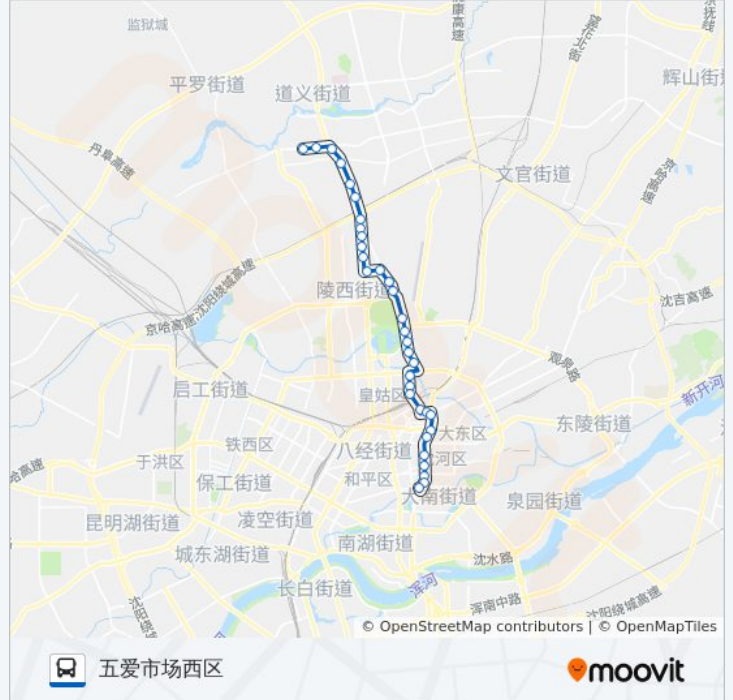

### 公交157路支线的信息

方向: 五爱市场西区

站点数量: 33

行车时间: 51 分

途经站点:

省消防总队

敬宾街

省高级法院

市物价局

天后宫

太清宫北

小西门

大西门

风雨坛街沈州路

风雨坛街热闹路

五爱市场西区

### 方向: 雷明雅阁

33 站

[查看时间表](#)

五爱市场西区

风雨坛街热闹路

风雨坛街沈州路

大西门

小西门

### 公交157路支线的信息

方向: 雷明雅阁

站点数量: 33

行车时间: 54 分

途经站点: