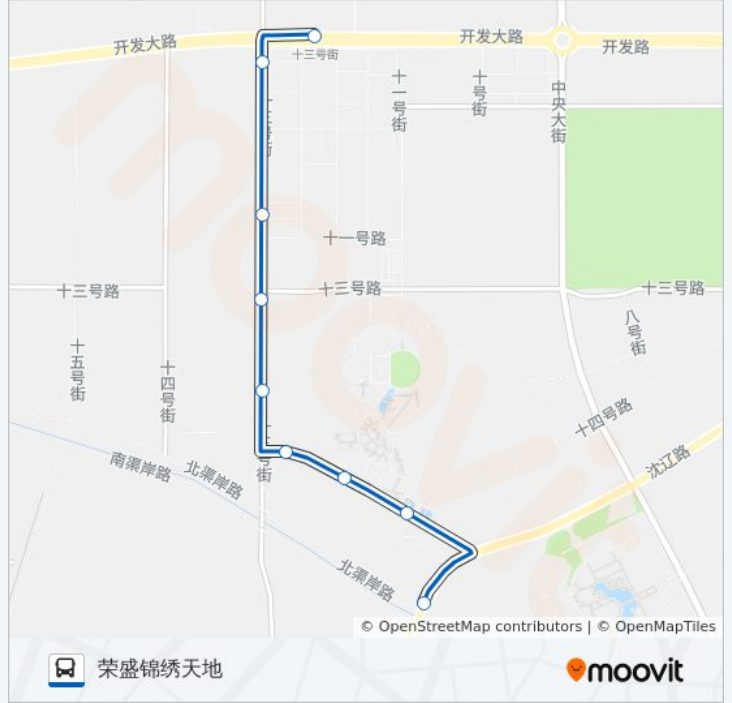

地铁大厦

地铁十三号街站

公交172路区间的时间表

往地铁十三号街方向的时间表

星期一	06:30 - 18:30
星期二	06:30 - 18:30
星期三	06:30 - 18:30
星期四	06:30 - 18:30
星期五	06:30 - 18:30
星期六	06:30 - 18:30
星期日	06:30 - 18:30

公交172路区间的信息

方向: 地铁十三号街

站点数量: 9

行车时间: 12 分

途经站点:

方向: 荣盛锦绣天地

9 站

[查看时间表](#)

地铁十三号街站

地铁大厦

远大集团

十三号街十三号路

金泰集团

滨河社区A区

滨河社区B区

沈阳化工大学正门

荣盛锦绣天地

公交172路区间的时间表

往荣盛锦绣天地方向的时间表

星期一	07:00 - 19:00
星期二	07:00 - 19:00
星期三	07:00 - 19:00
星期四	07:00 - 19:00
星期五	07:00 - 19:00
星期六	07:00 - 19:00
星期日	07:00 - 19:00

公交172路区间的信息

方向: 荣盛锦绣天地

站点数量: 9

行车时间: 12 分

途经站点:

你可以在moovitapp.com下载公交172路区间的PDF时间表和线路图。使用[Moovit应用程序](#)查询沈阳的实时公交、列车时刻表以及公共交通出行指南。