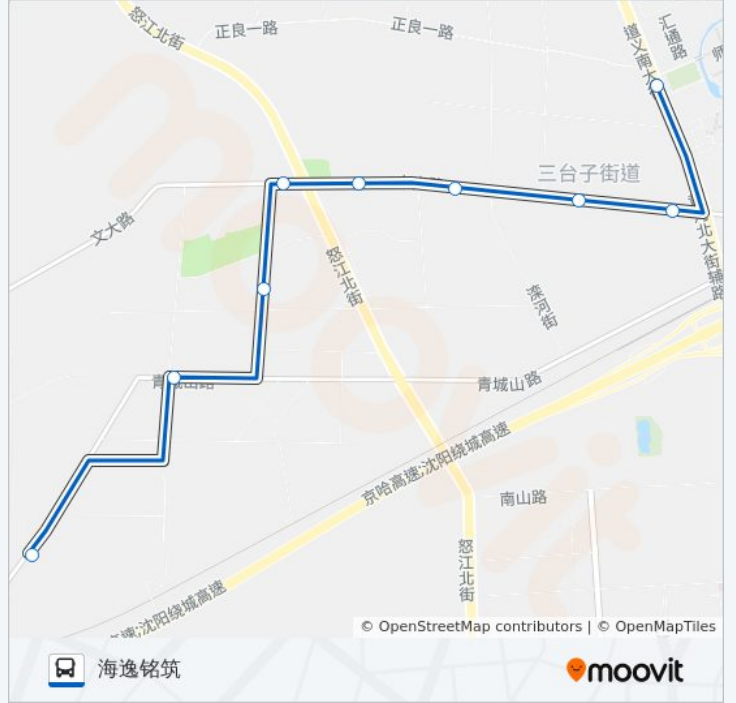

190路支1

海逸铭筑

[以网页模式查看](#)

公交190支1((海逸铭筑))仅有一条行车路线。工作日的服务时间为：

(1) 海逸铭筑: 08:00 - 09:00

使用Moovit找到公交190路支1离你最近的站点，以及公交190路支1下车的到站时间。

方向: 海逸铭筑

9 站

[查看时间表](#)

沈阳师范大学
沈师大学生公寓
沈师大附属学校
恒大雅苑
方溪湖村
沈阳计算机学校
保利溪湖林语
环北家园
海逸铭筑

公交190路支1的时间表

往海逸铭筑方向的时间表

星期一	08:00 - 09:00
星期二	08:00 - 09:00
星期三	08:00 - 09:00
星期四	08:00 - 09:00
星期五	08:00 - 09:00
星期六	08:00 - 09:00
星期日	08:00 - 09:00

公交190路支1的信息

方向: 海逸铭筑

站点数量: 9

行车时间: 15 分

途经站点:

你可以在moovitapp.com下载公交190路支1的PDF时间表和线路图。使用[Moovit应用程序](#)查询沈阳的实时公交、列车时刻表以及公共交通出行指南。

[关于Moovit](#) · [MaaS解决方案](#) · [城市列表](#) · [Moovit社区](#)

© 2023 Moovit - 版权所有

查看实时到站时间