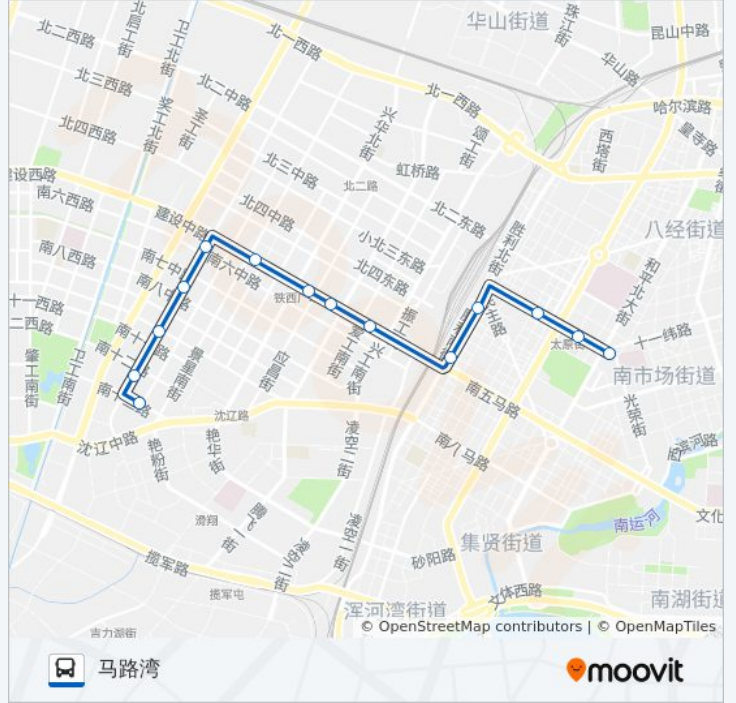

207路区间

沈阳工业大学兴顺校区

下载App

公交207区间((沈阳工业大学兴顺校区))共有2条行车路线。工作日的服务时间为：

(1) 沈阳工业大学兴顺校区: 20:30 - 22:00(2) 马路湾: 20:30 - 22:00

使用Moovit找到公交207路区间离你最近的站点，以及公交207路区间下车车的到站时间。

方向: 沈阳工业大学兴顺校区

12 站

公交207路区间的信息

方向: 沈阳工业大学兴顺校区

站点数量: 12

行车时间: 15 分

途经站点:

方向: 马路湾

14 站

[查看时间表](#)

- 沈阳工业大学兴顺校区
- 齐贤街南十二路
- 齐贤街南十路
- 齐贤街南八路
- 齐贤街南六路
- 建设大路兴顺街
- 铁西广场
- 建设大路云峰街西
- 建设大路兴工街
- 胜利大街南五马路
- 沈阳站南(胜利南街)
- 中华路太原街
- 中华路南京街
- 马路湾

公交207路区间的时间表

往马路湾方向的时间表

星期一	20:30 - 22:00
星期二	20:30 - 22:00
星期三	20:30 - 22:00
星期四	20:30 - 22:00
星期五	20:30 - 22:00
星期六	20:30 - 22:00
星期日	20:30 - 22:00

公交207路区间的信息

方向: 马路湾

站点数量: 14

行车时间: 17 分

途经站点:

你可以在moovitapp.com下载公交207路区间的PDF时间表和线路图。使用[Moovit应用程序](#)查询沈阳的实时公交、列车时刻表以及公共交通出行指南。

[关于Moovit](#) · [MaaS解决方案](#) · [城市列表](#) · [Moovit社区](#)

© 2024 Moovit - 保留所有权利