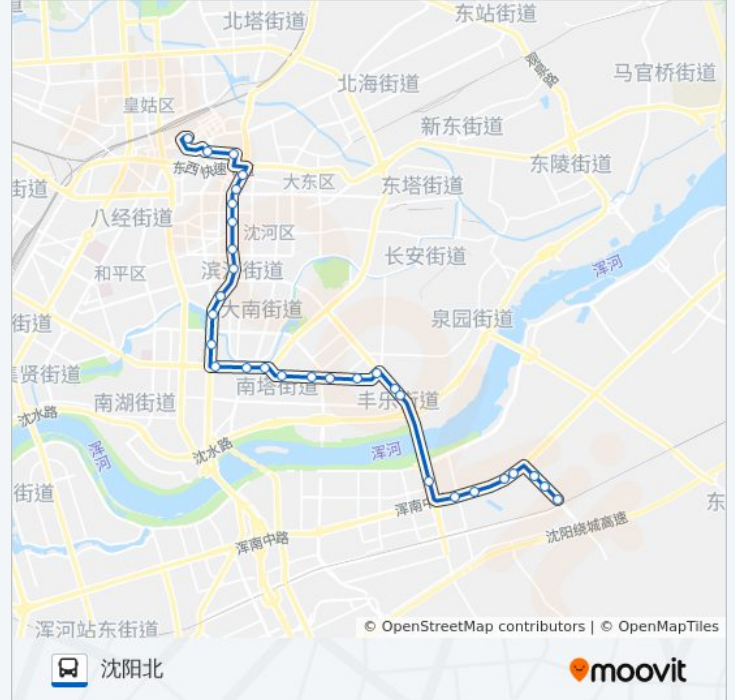

陆军总院

公交224路区间的时间表

往沈阳北方向的时间表

星期一	05:10 - 21:58
星期二	05:10 - 21:58
星期三	05:10 - 21:58
星期四	05:10 - 21:58
星期五	05:10 - 21:58
星期六	05:10 - 21:58
星期日	05:10 - 21:58

公交224路区间的信息

方向: 沈阳北

站点数量: 30

行车时间: 40 分

途经站点:

地王国际花园

风雨坛街西滨河路

五爱市场西区

风雨坛街热闹路

风雨坛街沈州路

大西门

小西门

太清宫北

天后宫

房产超市

惠工广场

沈阳北站

你可以在moovitapp.com下载公交224路区间的PDF时间表和线路图。使用 [Moovit应用程序](#) 查询沈阳的实时公交、列车时刻表以及公共交通出行指南。

[关于Moovit](#) · [MaaS解决方案](#) · [城市列表](#) · [Moovit社区](#)

© 2024 Moovit - 保留所有权利

查看实时到站时间