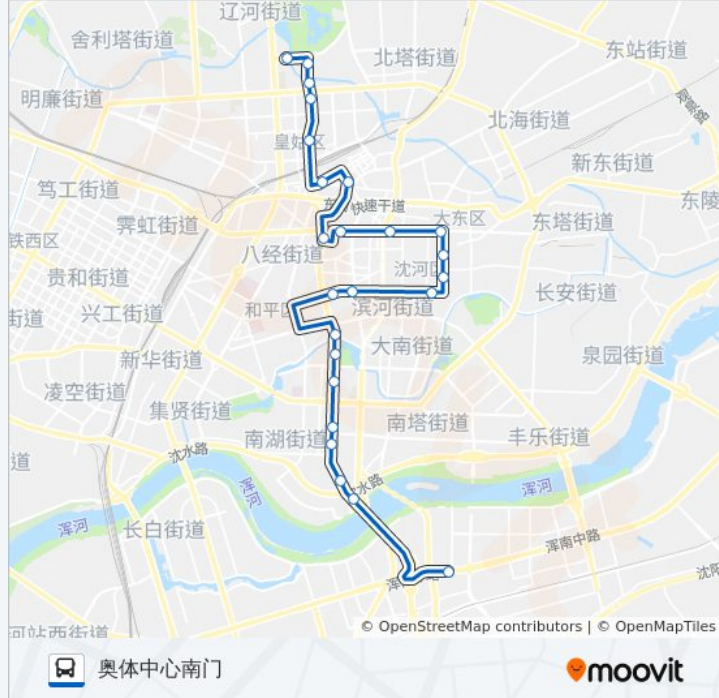

☑ 旅游观光一线

奥体中心南门

下载App

公交旅游观光一((奥体中心南门))共有2条行车路线。工作日的服务时间为：

(1) 奥体中心南门: 07:00 - 18:00(2) 辽宁大厦: 07:00 - 18:00

使用Moovit找到公交旅游观光一线离你最近的站点，以及公交旅游观光一线下车的到站时间。

方向: 奥体中心南门

24 站

[查看时间表](#)

辽宁大厦
北陵公园
省政府
辽宁中医
省公安厅
北站路青年北大街
惠工广场
市府广场西
市中级法院
太清宫东
小津桥
东中街
大东门
大南门西
房地产大厦
大西边门
彩电塔东
青年公园西
华润中心
文化路立交桥南
五里河公园西
夏宫

公交旅游观光一线的时间表

往奥体中心南门方向的时间表

星期一	07:00 - 18:00
星期二	07:00 - 18:00
星期三	07:00 - 18:00
星期四	07:00 - 18:00
星期五	07:00 - 18:00
星期六	07:00 - 18:00
星期日	07:00 - 18:00

公交旅游观光一线的信息**方向:** 奥体中心南门**站点数量:** 24**行车时间:** 46 分**途经站点:**

五里河公园西

奥体中心南门

方向: 辽宁大厦

24 站

[查看时间表](#)

奥体中心南门

五里河公园西

大南门西

大东门

东中街

小津桥

太清宫东

市中级法院

市府广场东

惠工广场东