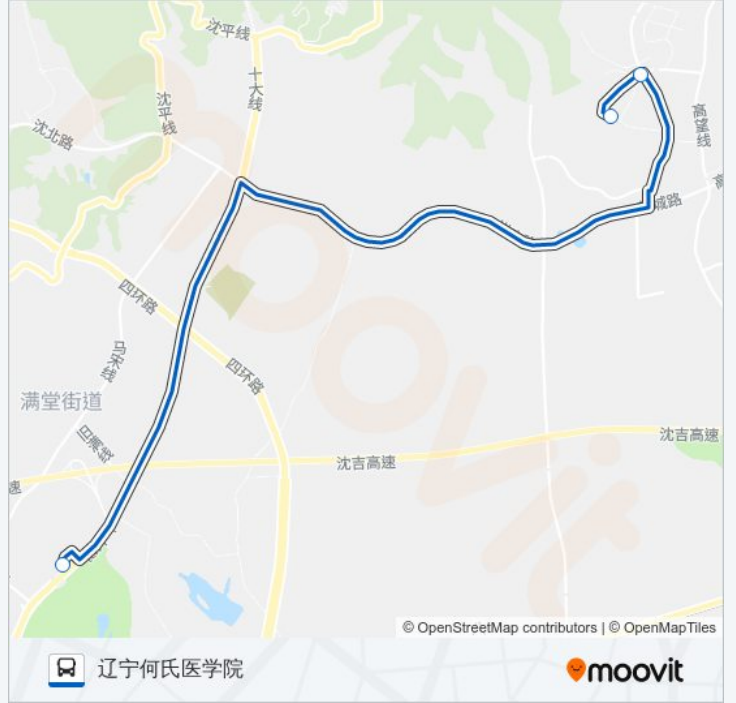

辽宁何氏医学院

泗水科技新城管委会

世博园

公交168路支线C的时间表

往世博园方向的时间表

星期一	08:00 - 17:00
星期二	08:00 - 17:00
星期三	08:00 - 17:00
星期四	08:00 - 17:00
星期五	08:00 - 17:00
星期六	08:00 - 17:00
星期日	08:00 - 17:00

公交168路支线C的信息

方向: 世博园

站点数量: 3

行车时间: 8 分

途经站点:

方向: 辽宁何氏医学院

3 站

[查看时间表](#)

世博园

泗水科技新城管委会

辽宁何氏医学院

公交168路支线C的时间表

往辽宁何氏医学院方向的时间表

星期一	08:00 - 17:00
星期二	08:00 - 17:00
星期三	08:00 - 17:00
星期四	08:00 - 17:00
星期五	08:00 - 17:00
星期六	08:00 - 17:00
星期日	08:00 - 17:00

公交168路支线C的信息

方向: 辽宁何氏医学院

站点数量: 3

行车时间: 8 分

途经站点:

你可以在moovitapp.com下载公交168路支线C的PDF时间表和线路图。使用Moovit应用程序查询沈阳的实时公交、列车时刻表以及公共交通出行指南。

© 2024 Moovit - 保留所有权利