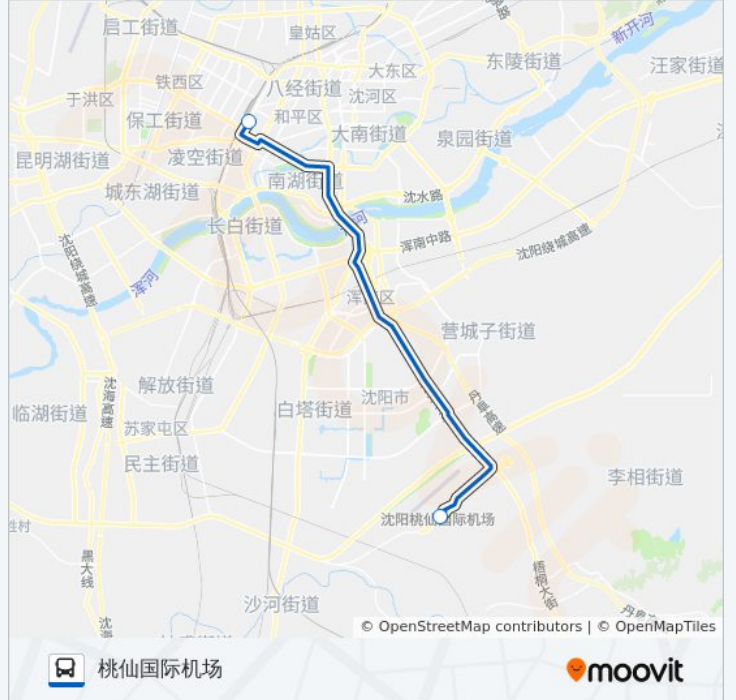

机场巴士2号线

桃仙国际机场

下载App

公交机场巴士2号((桃仙国际机场))共有2条行车路线。工作日的服务时间为：

(1) 桃仙国际机场: 06:00 - 18:00(2) 沈阳汽车客运枢纽: 07:50 - 19:50

使用Moovit找到公交机场巴士2号线离你最近的站点，以及公交机场巴士2号线下车的到站时间。

方向: 桃仙国际机场

2 站

[查看时间表](#)

沈阳站汽车客运枢纽站

桃仙机场

公交机场巴士2号线的时刻表

往桃仙国际机场方向的时间表

星期一	06:00 - 18:00
星期二	06:00 - 18:00
星期三	06:00 - 18:00
星期四	06:00 - 18:00
星期五	06:00 - 18:00
星期六	06:00 - 18:00
星期日	06:00 - 18:00

公交机场巴士2号线的信息

方向: 桃仙国际机场

站点数量: 2

行车时间: 18 分

途经站点:

方向: 沈阳汽车客运枢纽

3 站

[查看时间表](#)

桃仙机场

马路湾

沈阳站汽车客运枢纽站

公交机场巴士2号线的时间表

往沈阳汽车客运枢纽方向的时间表

星期一	07:50 - 19:50
星期二	07:50 - 19:50
星期三	07:50 - 19:50
星期四	07:50 - 19:50
星期五	07:50 - 19:50
星期六	07:50 - 19:50
星期日	07:50 - 19:50

公交机场巴士2号线的信息

方向: 沈阳汽车客运枢纽

站点数量: 3

行车时间: 20 分