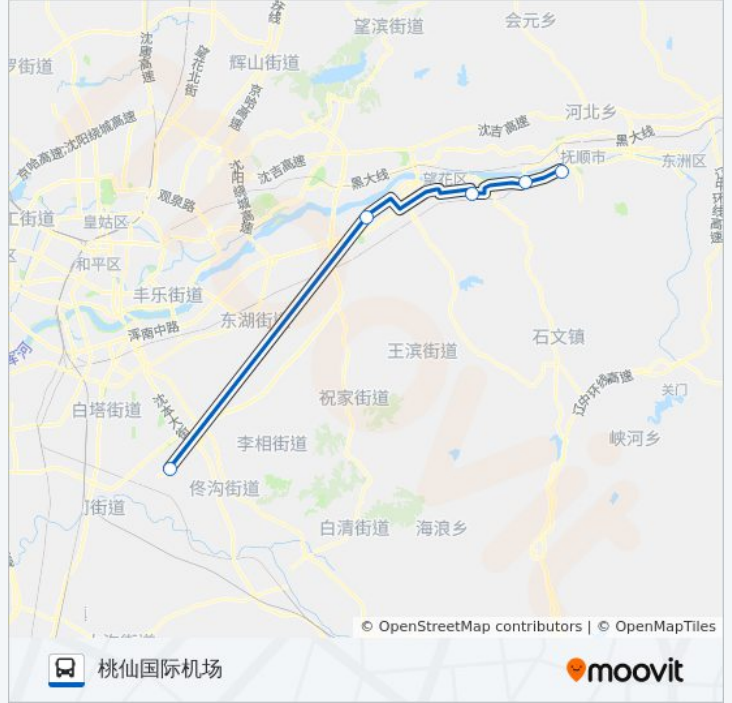

方向: 机场抚顺售票处

站点数量: 7

行车时间: 43 分

途经站点:

方向: 桃仙国际机场

5 站

[查看时间表](#)

机场抚顺售票处

大官屯

望花区光明街

四方台高中

桃仙机场

公交机场巴士抚顺线的时间表

往桃仙国际机场方向的时间表

星期一	05:00 - 22:00
星期二	05:00 - 22:00
星期三	05:00 - 22:00
星期四	05:00 - 22:00
星期五	05:00 - 22:00
星期六	05:00 - 22:00
星期日	05:00 - 22:00

公交机场巴士抚顺线的信息

方向: 桃仙国际机场

站点数量: 5

行车时间: 38 分

途经站点:

你可以在moovitapp.com下载公交机场巴士抚顺线的PDF时间表和线路图。
使用[Moovit应用程序](#)查询沈阳的实时公交、列车时刻表以及公共交通出行指南。

[关于Moovit](#) · [MaaS解决方案](#) · [城市列表](#) · [Moovit社区](#)

© 2023 Moovit - 版权所有

查看实时到站时间