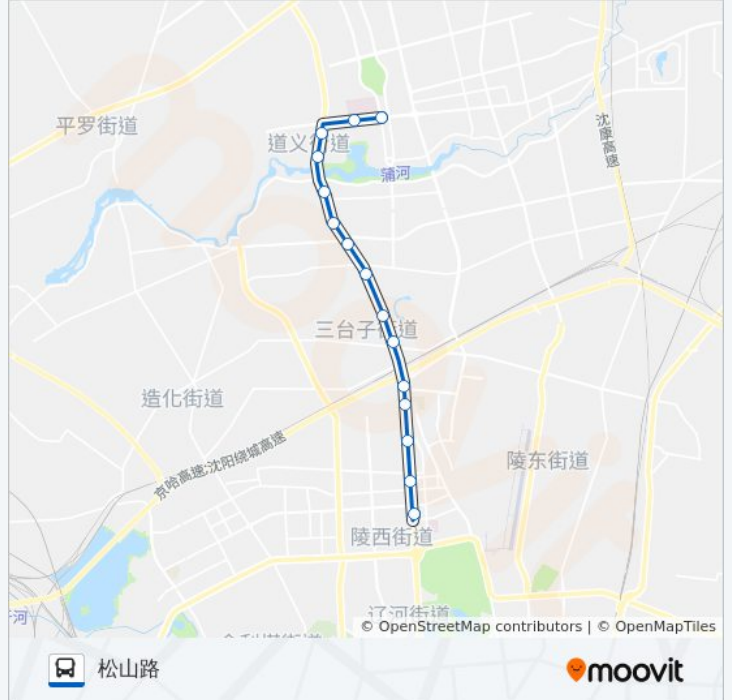

## ☑ 236路地铁专线

松山路

下载App

公交236路地铁专线((松山路))共有2条行车路线。工作日的服务时间为：

(1) 松山路: 06:30 - 21:30(2) 蒲河大道: 07:00 - 23:00

使用Moovit找到公交236路地铁专线离你最近的站点，以及公交236路地铁专线下车的到站时间。

**方向: 松山路**

15 站

[查看时间表](#)

蒲河大道  
人杰水岸小区  
瀚博皇家御湾  
太湖国际花园  
瀚博皇家御院  
辽宁大学北校区  
正良  
唐轩公馆  
沈阳师范大学  
四台子  
黄河大街万山路  
沈阳医学院  
何氏眼科医院  
三台子  
松山路(地铁口)

**公交236路地铁专线的时刻表**

往松山路方向的时间表

星期一	06:30 - 21:30
星期二	06:30 - 21:30
星期三	06:30 - 21:30
星期四	06:30 - 21:30
星期五	06:30 - 21:30
星期六	06:30 - 21:30
星期日	06:30 - 21:30

**公交236路地铁专线的信息****方向:** 松山路**站点数量:** 15**行车时间:** 27 分**途经站点:**

**方向: 蒲河大道**

15 站

[查看时间表](#)

- 黄河大街松山路
- 黄河大街松山路
- 三台子
- 何氏眼科医院
- 沈阳医学院
- 黄河大街万山路
- 四台子
- 沈阳师范大学
- 唐轩公馆
- 沈阳航空航天大学
- 辽宁大学北校区
- 太湖国际花园
- 瀚博皇家御湾
- 人杰水岸小区
- 蒲河大道

**公交236路地铁专线的时间表**

往蒲河大道方向的时间表

星期一	07:00 - 23:00
星期二	07:00 - 23:00
星期三	07:00 - 23:00
星期四	07:00 - 23:00
星期五	07:00 - 23:00
星期六	07:00 - 23:00
星期日	07:00 - 23:00

**公交236路地铁专线的信息**

**方向:** 蒲河大道

**站点数量:** 15

**行车时间:** 24 分