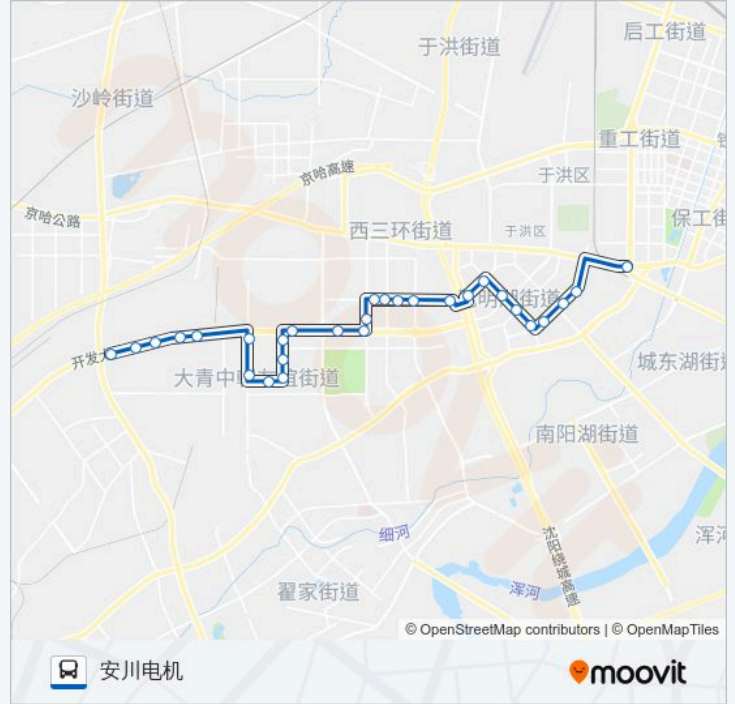

机床集团3号门

远大集团

地铁大厦

北车集团

兴华电器

特变电工

申克动力

安川电机

方向: 长客西

30 站

[查看时间表](#)

安川电机

申克动力

特变电工

兴华电器

北车集团

地铁大厦

远大集团

机床集团3号门

丽都新城西

机床集团

高中压阀门

沈鼓集团南

施道克电力公司

开发大路七号街

久利公司

七号路七号街

七号路六号街

七号路六号街东

公交铁西新区产业一线的时间表

往长客西方向的时间表

星期一	07:00-16:00
星期二	07:00-16:00
星期三	07:00-16:00
星期四	07:00-16:00
星期五	07:00-16:00
星期六	07:00-16:00
星期日	07:00-16:00

公交铁西新区产业一线的信息

方向: 长客西

站点数量: 30

行车时间: 42 分

途经站点: