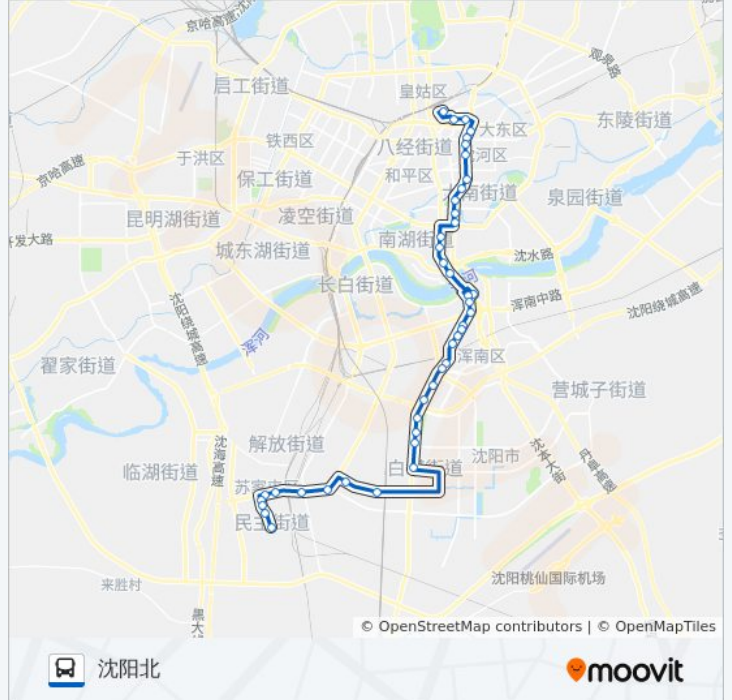

☑ 333体育学院支线

沈阳北

[以网页模式查看](#)

公交333体育学院支((沈阳北))仅有一条行车路线。工作日的服务时间为：

(1) 沈阳北: 06:00 - 17:40

使用Moovit找到公交333体育学院支线离你最近的站点，以及公交333体育学院支线下班车的到站时间。

方向: 沈阳北

42 站

[查看时间表](#)

苏家屯沙柳路
大润发苏家屯店
青年桥
公园商场
铁路医院
雪松路牡丹街
北国奥林匹克花园
沈阳国际展览中心
金钱松路南京南街(临时站)
沈阳南站西(临时站)
城建学院
百荷湾
白塔市场
阳光新嘉园
沈营路新秀街
沈铁田园牧歌
万科新榆公馆
糖厂子
世纪新城
沈营路华园东路
融城时代
首创国际城

公交333体育学院支线的时间表

往沈阳北方向的时间表

星期一	06:00 - 17:40
星期二	06:00 - 17:40
星期三	06:00 - 17:40
星期四	06:00 - 17:40
星期五	06:00 - 17:40
星期六	06:00 - 17:40
星期日	06:00 - 17:40

公交333体育学院支线的信息**方向:** 沈阳北**站点数量:** 42**行车时间:** 69 分**途经站点:**

泛华广场
沈营路浑河堡
三义街浦江苑
营盘北街新华社
五里河公园西
夏宫
五里河茂业中心
文化路立交桥南
陆军总院
地王国际花园
风雨坛街西滨河路
五爱市场西区
风雨坛街热闹路
大西门
小西门
太清宫北
天后宫
房产超市
惠工广场
沈阳北站

你可以在moovitapp.com下载公交333体育学院支线的PDF时间表和线路图。
使用[Moovit应用程序](#)查询沈阳的实时公交、列车时刻表以及公共交通出行指南。