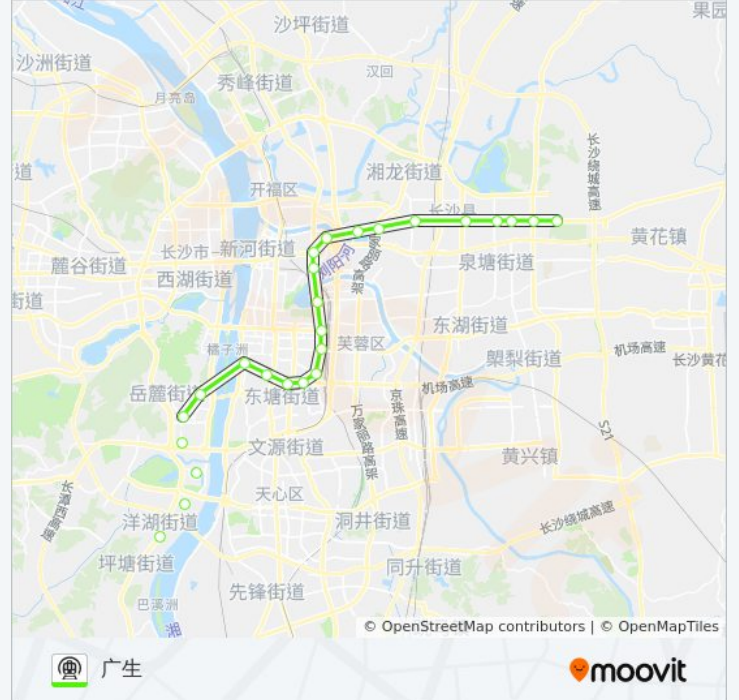

月湖公园北

湘龙

星沙

湖 (南)

星沙文体中心

螺丝塘

广生

你可以在moovitapp.com下载地铁3号线的PDF时间表和线路图。使用[Moovit应用程序](#)查询长沙的实时公交、列车时刻表以及公共交通出行指南。