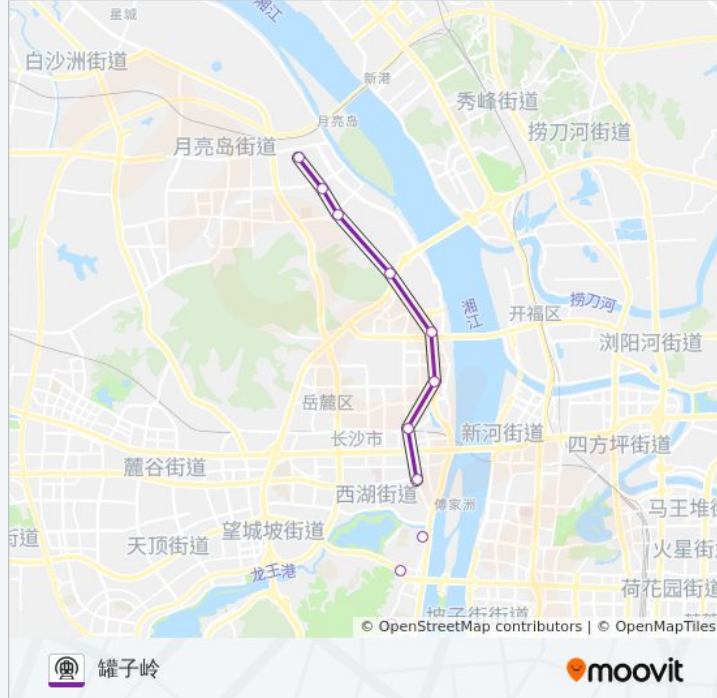

地铁4号((杜家坪))共有2条行车路线。工作日的服务时间为：

(1) 杜家坪: 06:30 - 22:55(2) 罐子岭: 06:30 - 22:55

使用Moovit找到地铁4号线离你最近的站点，以及地铁4号线下车班的到站时间。

方向: 杜家坪

25站

[查看时间表](#)

- 罐子岭
- 月亮岛西
- 湘江新城
- 汉王陵公园
- 福元大桥西
- 茶子山
- 观沙岭
- 六沟垅
- 望月湖
- 溁湾镇
- 湖南师大
- 湖南大学
- 阜埠河
- 碧沙湖
- 黄土岭
- 砂子塘
- 赤岗岭
- 树木岭
- 圭塘
- 沙湾公园
- 粟塘
- 平阳

地铁4号线的时间表

往杜家坪方向的时间表

星期一	06:30 - 22:55
星期二	06:30 - 22:55
星期三	06:30 - 22:55
星期四	06:30 - 22:55
星期五	06:30 - 22:55
星期六	06:30 - 22:54
星期日	06:30 - 22:54

地铁4号线的信息

方向: 杜家坪

站点数量: 25

行车时间: 63 分

途经站点:

黄土岭

碧沙湖

阜埠河

湖南大学

湖南师大

溁湾镇

望月湖

六沟垅

观沙岭

茶子山

福元大桥西

汉王陵公园

湘江新城

月亮岛西

罐子岭

你可以在moovitapp.com下载地铁4号线的PDF时间表和线路图。使用[Moovit应用程序](#)查询长沙的实时公交、列车时刻表以及公共交通出行指南。