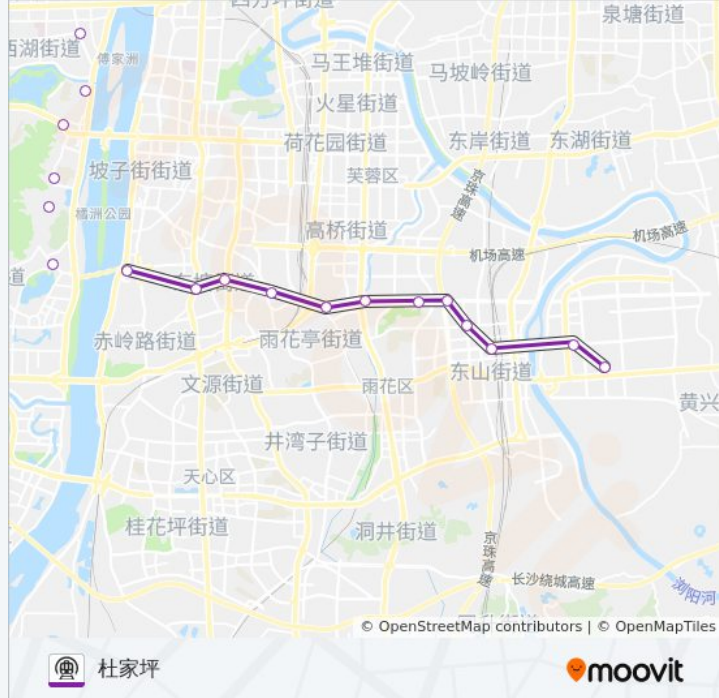

地铁4号((杜家坪))共有2条行车路线。工作日的服务时间为：

(1) 杜家坪: 06:30 - 22:55(2) 罐子岭: 06:30 - 22:55

使用Moovit找到地铁4号线离你最近的站点，以及地铁4号线下车班的到站时间。

方向: 杜家坪

25站

[查看时间表](#)

- 罐子岭
- 月亮岛西
- 湘江新城
- 汉王陵公园
- 福元大桥西
- 茶子山
- 观沙岭
- 六沟垅
- 望月湖
- 溁湾镇
- 湖南师大
- 湖南大学
- 阜埠河
- 碧沙湖
- 黄土岭
- 砂子塘
- 赤岗岭
- 树木岭
- 圭塘
- 沙湾公园
- 粟塘
- 平阳

地铁4号线的时间表

往杜家坪方向的时间表

星期一	06:30 - 22:55
星期二	06:30 - 22:55
星期三	06:30 - 22:55
星期四	06:30 - 22:55
星期五	06:30 - 22:55
星期六	06:30 - 22:54
星期日	06:30 - 22:54

地铁4号线的信息

方向: 杜家坪

站点数量: 25

行车时间: 63 分

途经站点:

长沙火车南站

光达

杜家坪

方向: 罐子岭

25 站

[查看时间表](#)

杜家坪

光达

黄土岭

碧沙湖

阜埠河

湖南大学

湖南师大

溁湾镇

望月湖

六沟垅