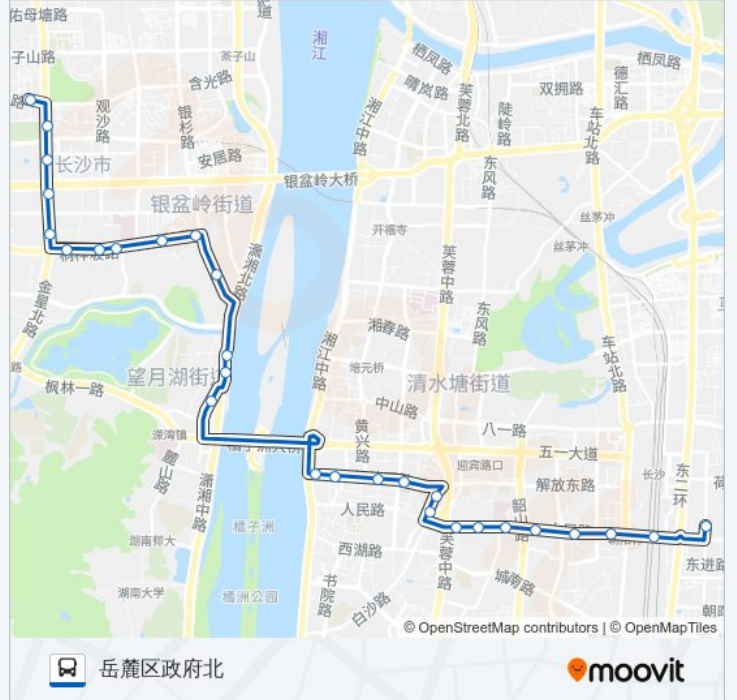

望月湖

望月湖小区

四水厂

六沟垅

桐梓坡

湘雅三医院

湘雅医学院

公交308区间线的时间表

往岳麓区政府北方向的时间表

星期一	06:00 - 21:00
星期二	06:00 - 21:00
星期三	06:00 - 21:00
星期四	06:00 - 21:00
星期五	06:00 - 21:00
星期六	06:00 - 21:00
星期日	06:00 - 21:00

公交308区间线的信息

方向: 岳麓区政府北

站点数量: 28

行车时间: 39 分

途经站点:

省肿瘤医院

市妇联

卫技新村

市政府

岳麓区政府

岳麓区政府北

方向: 德政园

35 站

[查看时间表](#)

行车时间: 47 分

途经站点:

橘子洲大桥西

新民学会旧址

解放西路口

贾谊故居

司门口

湖南省人民医院(柑子园)