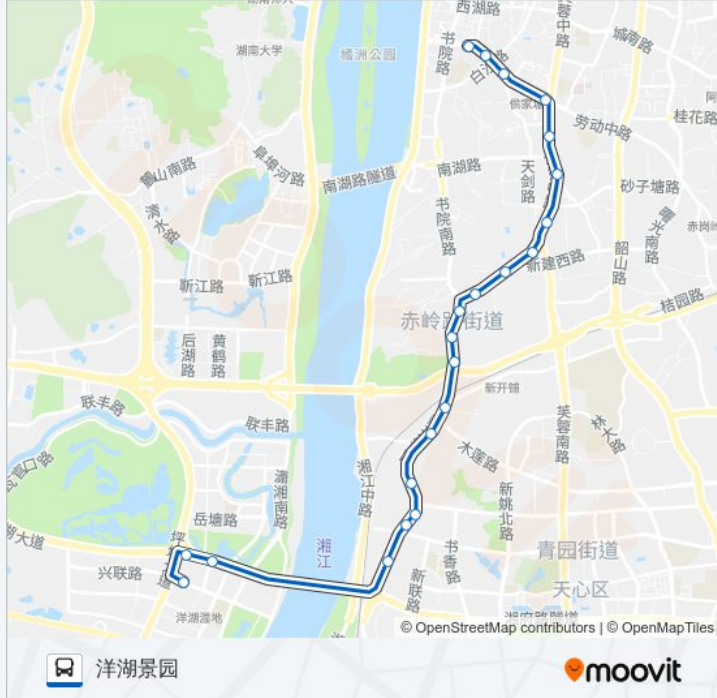

公交4(劳动广场)共有2条行车路线。工作日的服务时间为：

(1) 劳动广场: 06:20 - 21:00(2) 洋湖景园: 06:20 - 21:00

使用Moovit找到公交4路离你最近的站点，以及公交4路下车班的到站时间。

方向: 劳动广场

20 站

[查看时间表](#)

- 洋湖景园
- 洋湖湿地公园
- 湘府路大桥西
- 二豹子岭
- 豹子岭
- 1103厂
- 新开铺
- 百姓市场
- 猴子石路口
- 省红十字妇幼医院(广厦新村)
- 公用客车厂
- 金盆岭
- 长沙理工大学
- 涂家冲南
- 省第二人民医院北
- 黄土岭
- 侯家塘南
- 侯家塘
- 长沙市三医院(仰天湖)
- 劳动广场

方向: 洋湖景园

22 站

[查看时间表](#)

- 劳动广场
- 白沙路口
- 长沙市三医院(仰天湖)
- 侯家塘
- 侯家塘南
- 黄土岭
- 省第二人民医院北(涂家冲)
- 涂家冲南
- 长沙理工大学
- 金盆岭
- 公用客车厂
- 省红十字妇幼医院(广厦新村)
- 猴子石路口
- 百姓市场
- 新开铺
- 1103厂
- 新开铺路友谊路口
- 豹子岭

公交4路的时间表

往洋湖景园方向的时间表

星期一	06:20 - 21:00
星期二	06:20 - 21:00
星期三	06:20 - 21:00
星期四	06:20 - 21:00
星期五	06:20 - 21:00
星期六	06:20 - 21:00
星期日	06:20 - 21:00

公交4路的信息

方向: 洋湖景园

站点数量: 22

行车时间: 30 分

途经站点:

二豹子岭

湘府路大桥西

洋湖湿地公园

洋湖景园

你可以在moovitapp.com下载公交4路的PDF时间表和线路图。使用[Moovit应用程序](#)查询长沙的实时公交、列车时刻表以及公共交通出行指南。

[关于Moovit](#) · [MaaS解决方案](#) · [城市列表](#) · [Moovit社区](#)

© 2024 Moovit - 保留所有权利

查看实时到站时间