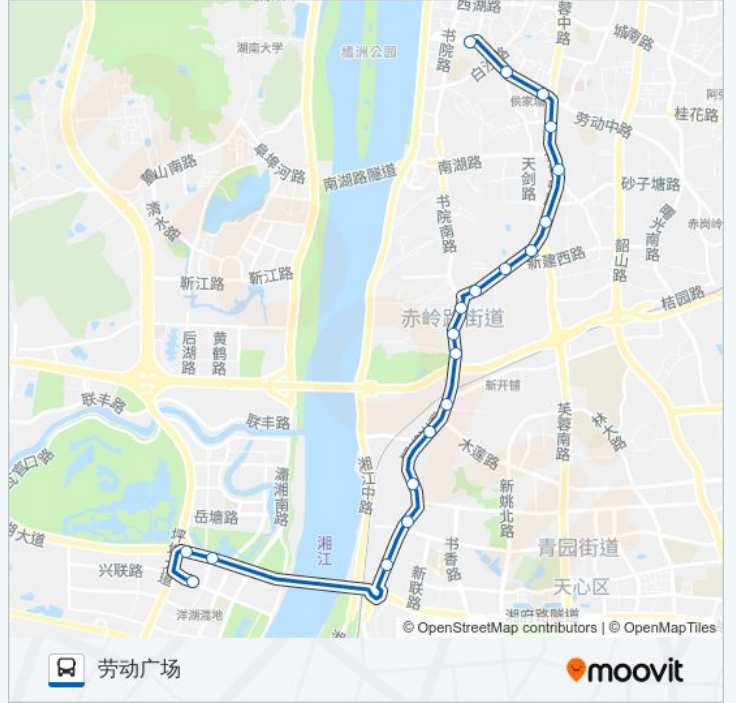

公交4(劳动广场)共有2条行车路线。工作日的服务时间为：

(1) 劳动广场: 06:20 - 21:00(2) 洋湖景园: 06:20 - 21:00

使用Moovit找到公交4路离你最近的站点，以及公交4路下车班的到站时间。

方向: 劳动广场

20 站

[查看时间表](#)

- 洋湖景园
- 洋湖湿地公园
- 湘府路大桥西
- 二豹子岭
- 豹子岭
- 1103厂
- 新开铺
- 百姓市场
- 猴子石路口
- 省红十字妇幼医院(广厦新村)
- 公用客车厂
- 金盆岭
- 长沙理工大学
- 涂家冲南
- 省第二人民医院北
- 黄土岭
- 侯家塘南
- 侯家塘
- 长沙市三医院(仰天湖)
- 劳动广场

公交4路的时间表

往劳动广场方向的时间表

星期一	06:20 - 21:00
星期二	06:20 - 21:00
星期三	06:20 - 21:00
星期四	06:20 - 21:00
星期五	06:20 - 21:00
星期六	06:20 - 21:00
星期日	06:20 - 21:00

公交4路的信息

方向: 劳动广场

站点数量: 20

行车时间: 30 分

途经站点:

方向: 洋湖景园

22 站

[查看时间表](#)

- 劳动广场
- 白沙路口
- 长沙市三医院(仰天湖)
- 侯家塘
- 侯家塘南
- 黄土岭
- 省第二人民医院北(涂家冲)
- 涂家冲南
- 长沙理工大学
- 金盆岭
- 公用客车厂
- 省红十字妇幼医院(广厦新村)
- 猴子石路口
- 百姓市场
- 新开铺
- 1103厂
- 新开铺路友谊路口
- 豹子岭

公交4路的时间表

往洋湖景园方向的时间表

星期一	06:20 - 21:00
星期二	06:20 - 21:00
星期三	06:20 - 21:00
星期四	06:20 - 21:00
星期五	06:20 - 21:00
星期六	06:20 - 21:00
星期日	06:20 - 21:00

公交4路的信息

方向: 洋湖景园

站点数量: 22

行车时间: 30 分

途经站点:

二豹子岭

湘府路大桥西

洋湖湿地公园