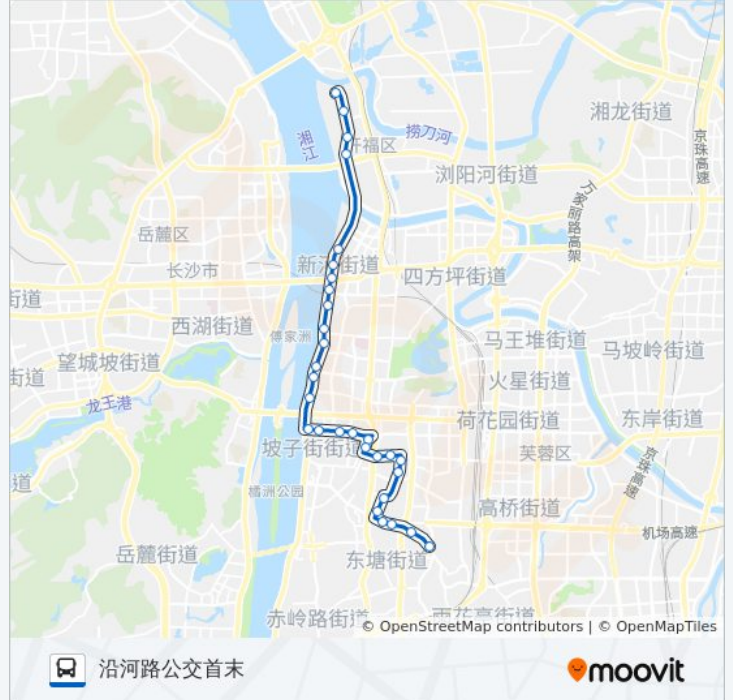

公交11((沿河路公交首末))共有2条行车路线。工作日的服务时间为：

(1) 沿河路公交首末: 06:30 - 21:30(2) 赤岗冲: 06:00 - 21:30

使用Moovit找到公交11路离你最近的站点，以及公交11路下车车的到站时间。

方向: 沿河路公交首末

30 站

[查看时间表](#)

- 赤岗冲
- 东塘东
- 东塘西
- 雅礼中学
- 省儿童医院
- 红旗药号
- 广济桥
- 梓园路口
- 地质中学
- 识字岭
- 凤凰台
- 中公教育
- 湖南省人民医院(柑子园)
- 司门口
- 贾谊故居
- 解放西路口
- 长沙轮渡
- 潮宗街
- 通泰街
- 华盛·新外滩(三角塘)
- 湘雅路西口
- 竹山园

公交11路的时间表

往沿河路公交首末方向的时间表

星期一	06:30 - 21:30
星期二	06:30 - 21:30
星期三	06:30 - 21:30
星期四	06:30 - 21:30
星期五	06:30 - 21:30
星期六	06:30 - 21:30
星期日	06:30 - 21:30

公交11路的信息

方向: 沿河路公交首末

站点数量: 30

行车时间: 42 分

途经站点:

开福寺西
 新河
 新河北
 二馆一厅
 凤亭路口
 江湾路口
 北雅中学
 沿河路公交首末站

方向: 赤岗冲

33 站
[查看时间表](#)

沿河路公交首末站
 招呼站
 北雅中学
 金泰路口西
 江湾路口
 凤亭路口
 二馆一厅
 新河
 新河
 开福寺西
 竹山园
 湘雅路西口
 通泰街
 潮宗街
 长沙轮渡
 橘子洲大桥东
 解放西路口
 贾谊故居

公交11路的时间表

往赤岗冲方向的时间表

星期一	06:00 - 21:30
星期二	06:00 - 21:30
星期三	06:00 - 21:30
星期四	06:00 - 21:30
星期五	06:00 - 21:30
星期六	06:00 - 21:30
星期日	06:00 - 21:30

公交11路的信息

方向: 赤岗冲
 站点数量: 33
 行车时间: 42 分
 途经站点:

司门口

湖南省人民医院

中公教育(定王台)

识字岭

地质中学

梓园路口