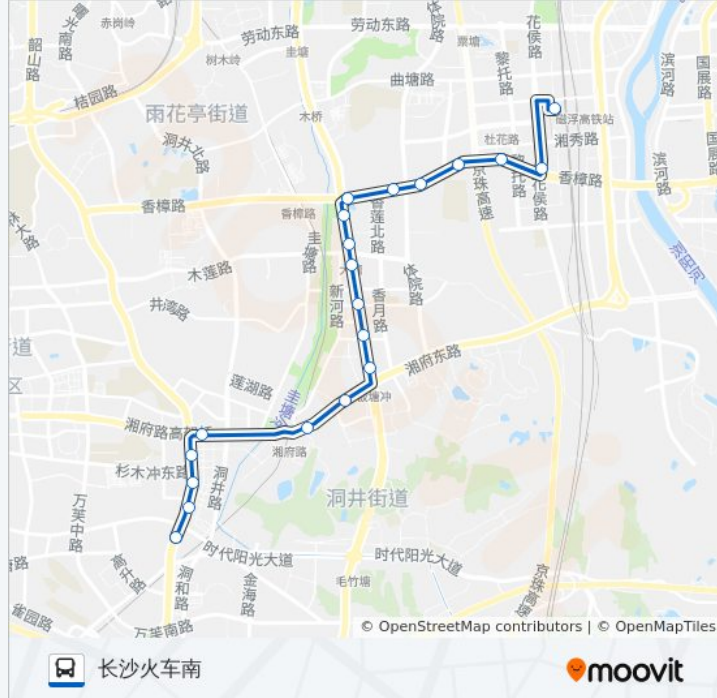

🚌 16路

汽车南

以网页模式查看

公交16((汽车南))共有2条行车路线。工作日的服务时间为：

(1) 汽车南: 06:20 - 21:00(2) 长沙火车南: 06:20 - 21:00

使用Moovit找到公交16路离你最近的站点，以及公交16路下车班的到站时间。

方向: 汽车南

21 站

公交16路的信息

方向: 汽车南

站点数量: 21

行车时间: 30 分

途经站点:

方向: 长沙火车南

20 站

[查看时间表](#)

- 汽车南站
- 洞井铺
- 省植物园
- 高升村南
- 莲花小区
- 省植物园北
- 湘府路口西
- 湘府路口
- 唐湘电器市场
- 省环保厅
- 煤田地质局
- 喜盈门范城
- 雨花区政府西
- 窑坡
- 雨花区政府北
- 龙骧巴士公司
- 圭塘
- 长托

公交16路的时间表

往长沙火车南方向的时间表

| | |
|-----|---------------|
| 星期一 | 06:20 - 21:00 |
| 星期二 | 06:20 - 21:00 |
| 星期三 | 06:20 - 21:00 |
| 星期四 | 06:20 - 21:00 |
| 星期五 | 06:20 - 21:00 |
| 星期六 | 06:20 - 21:00 |
| 星期日 | 06:20 - 21:00 |

公交16路的信息

方向: 长沙火车南

站点数量: 20

行车时间: 28 分

途经站点:

香樟东路口

长沙火车南站

你可以在moovitapp.com下载公交16路的PDF时间表和线路图。使用[Moovit应用程序](#)查询长沙的实时公交、列车时刻表以及公共交通出行指南。