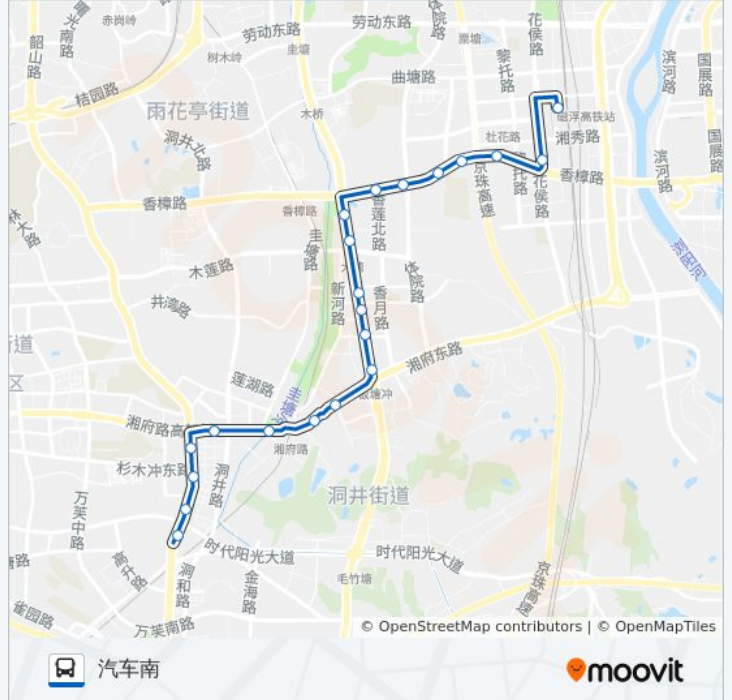

🚌 16路

汽车南

以网页模式查看

公交16((汽车南))共有2条行车路线。工作日的服务时间为：

(1) 汽车南: 06:20 - 21:00(2) 长沙火车南: 06:20 - 21:00

使用Moovit找到公交16路离你最近的站点，以及公交16路下车班的到站时间。

方向: 汽车南

21 站

[查看时间表](#)

长沙火车南站
香樟东路口
长托
圭塘
龙骧巴士公司
雨花区政府北
窑坡
雨花区政府西
喜盈门范城
煤田地质局
省环保厅
唐湘电器市场
湘府路口
湘府路口西
省植物园北
湘府路圭塘路口
莲花小区
高升村南
省植物园
洞井铺
汽车南站

公交16路的时间表

往汽车南方向的时间表

| | |
|-----|---------------|
| 星期一 | 06:20 - 21:00 |
| 星期二 | 06:20 - 21:00 |
| 星期三 | 06:20 - 21:00 |
| 星期四 | 06:20 - 21:00 |
| 星期五 | 06:20 - 21:00 |
| 星期六 | 06:20 - 21:00 |
| 星期日 | 06:20 - 21:00 |

公交16路的信息

方向: 汽车南

站点数量: 21

行车时间: 30 分

途经站点:

方向: 长沙火车南

20 站

[查看时间表](#)

公交16路的信息

方向: 长沙火车南

站点数量: 20

行车时间: 28 分

途经站点:

香樟东路口

长沙火车南站

你可以在moovitapp.com下载公交16路的PDF时间表和线路图。使用[Moovit应用程序](#)查询长沙的实时公交、列车时刻表以及公共交通出行指南。