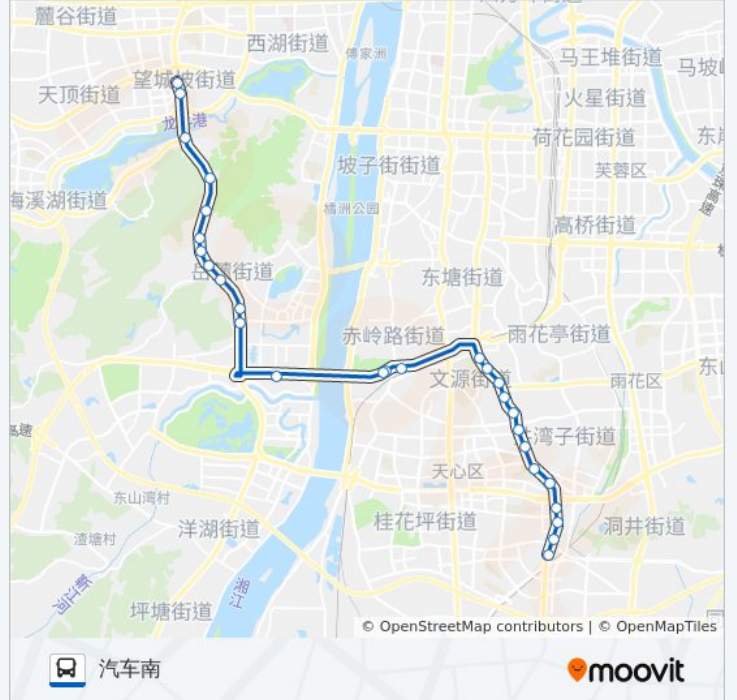

## 公交17路的时间表

往汽车南方向的时间表

星期一	06:00 - 20:30
星期二	06:00 - 20:30
星期三	06:00 - 20:30
星期四	06:00 - 20:30
星期五	06:00 - 20:30
星期六	06:00 - 20:30
星期日	06:00 - 20:30

## 公交17路的信息

方向: 汽车南

站点数量: 28

行车时间: 46 分

途经站点:

中建五局  
 红星村南  
 高升村南  
 省植物园  
 洞井铺  
 汽车南站

**方向: 汽车西**

30 站  
[查看时间表](#)

- 汽车南站
- 洞井铺
- 省植物园
- 高升村南
- 高升村北
- 红星村南
- 中建五局
- 井湾子南
- 井湾子北
- 井坡子
- 林科大
- 潇湘晨报
- 长沙市中心医院
- 铁道学院
- 新开铺路口
- 南郊公园
- 阳光100国际新城
- 后湖路口

**公交17路的时间表**  
 往汽车西方向的时间表

星期一	06:00 - 20:30
星期二	06:00 - 20:30
星期三	06:00 - 20:30
星期四	06:00 - 20:30
星期五	06:00 - 20:30
星期六	06:00 - 20:30
星期日	06:00 - 20:30

**公交17路的信息**

方向: 汽车西  
 站点数量: 30  
 行车时间: 49 分  
 途经站点:

罗家嘴立交桥

桃园村

沙泥塘

王家湾

王家湾北

树达学院