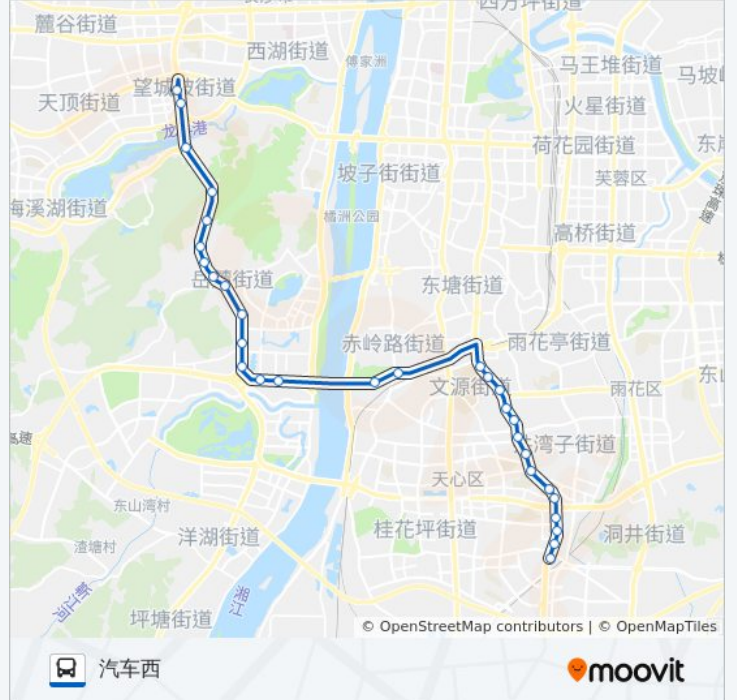

🚏 17路

汽车南

以网页模式查看

公交17((汽车南))共有2条行车路线。工作日的时间为：

(1) 汽车南: 06:00 - 20:30(2) 汽车西: 06:00 - 20:30

使用Moovit找到公交17路离你最近的站点，以及公交17路下车的到站时间。

方向: 汽车南

28 站

**公交17路的信息**

方向: 汽车西  
 站点数量: 30  
 行车时间: 49 分  
 途经站点:

罗家嘴立交桥

桃园村

沙泥塘

王家湾

王家湾北

树达学院

桃花岭

瓜瓢山

丝茅坪

联络村

望城坡南

汽车西站

你可以在moovitapp.com下载公交17路的PDF时间表和线路图。使用[Moovit应用程序](#)查询长沙的实时公交、列车时刻表以及公共交通出行指南。

[关于Moovit](#) · [MaaS解决方案](#) · [城市列表](#) · [Moovit社区](#)

© 2023 Moovit - 版权所有