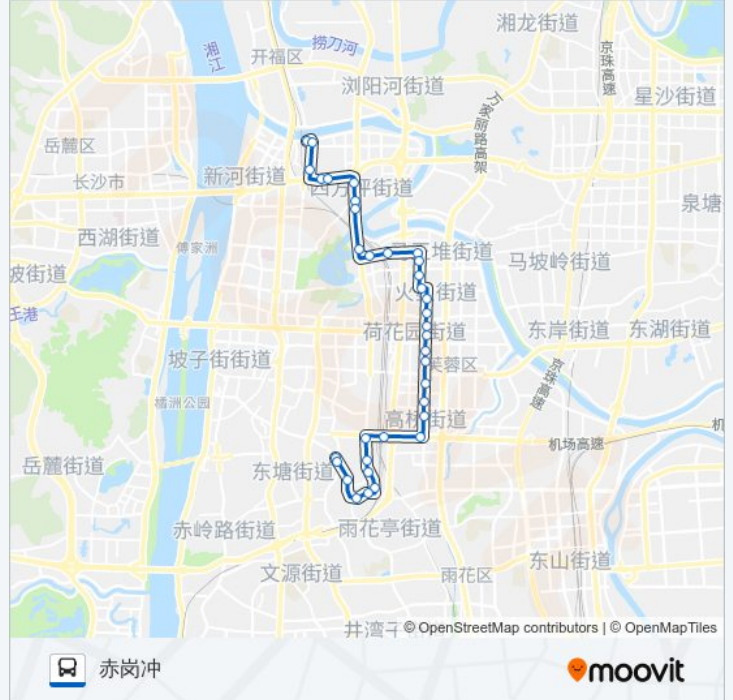

公交19路的信息

方向: 栖凤路

站点数量: 35

行车时间: 45 分

途经站点:

省检察院

芙蓉苑

火炬路西

公交19路的信息

方向: 赤岗冲

站点数量: 35

行车时间: 44 分

途经站点:

马王堆市场

惠泽园

芙蓉中学

荷花路口

樟木坝

马王堆路人民路口

马王堆路朝晖路口

高桥

高桥大市场南

狮子山东

狮子山南

红花坡

茶园坡路口

车站南路口

车站南路口 (劳动中路)

茶园坡

赤岗岭

赤岗冲

赤岗冲