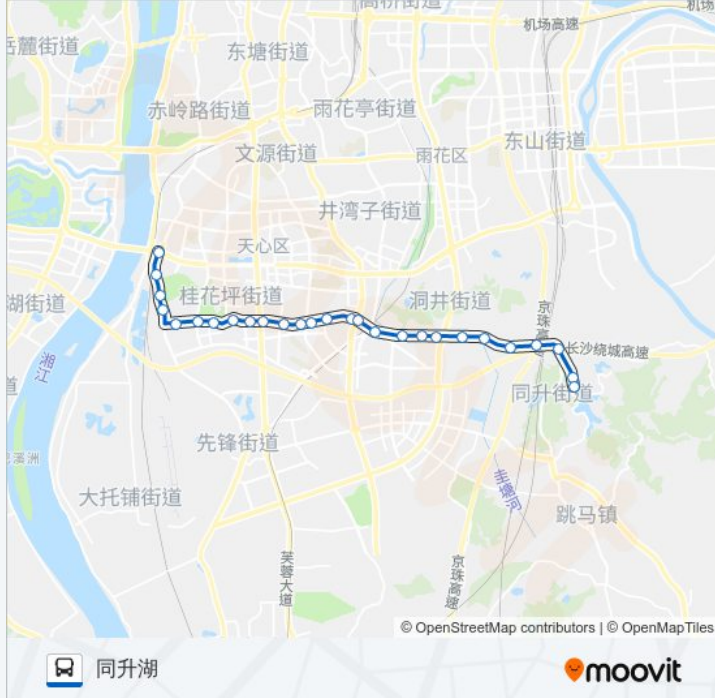

时代阳光大道刘家冲路口

时代阳光大道石碑路口

时代阳光大道万芙路口

时代阳光大道高升路口

时代阳光大道韶山路口

汽车南站

公交技校

全洲药业

方向: 同升湖

站点数量: 27

行车时间: 41 分

途经站点:

高速出口

京珠跨线桥

杨罗公路口

同升湖路南

同升湖

方向: 湘府路大桥东公交首末

30 站

[查看时间表](#)

同升湖

同升湖路南

同升湖路绕城高速路口

杨罗公路口

星期一	06:30 - 20:00
星期二	06:30 - 20:00
星期三	06:30 - 20:00
星期四	06:30 - 20:00
星期五	06:30 - 20:00
星期六	06:30 - 20:00
星期日	06:30 - 20:00

公交20路的信息

方向: 湘府路大桥东公交首末

站点数量: 30

行车时间: 41 分

途经站点:

时代阳光大道石碑路口

时代阳光大道刘家冲路口