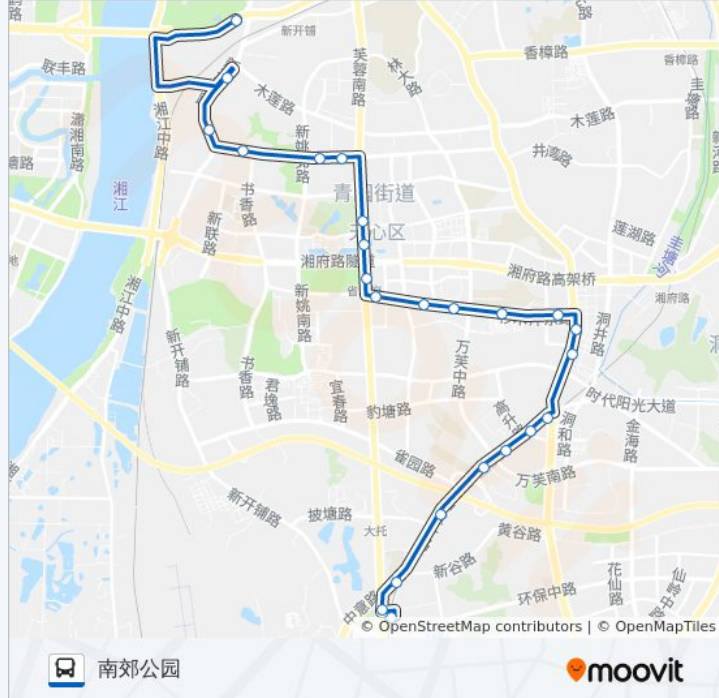

公交23((南郊公园))共有2条行车路线。工作日的服务时间为：

(1) 南郊公园: 06:30 - 20:00(2) 友阿奥特莱斯: 06:30 - 20:00

使用Moovit找到公交23路离你最近的站点，以及公交23路下车车的到站时间。

方向: 南郊公园

24站

[查看时间表](#)

- 友阿奥特莱斯
- 友阿奥特莱斯
- 湘府中学
- 外贸学院
- 中国保险学院
- 设备交易中心
- 和平村
- 汽车南站
- 洞井铺
- 省植物园
- 杉木冲路韶山路口
- 洞井小区
- 砂子塘湘天小学
- 杉木冲路刘家冲路口
- 杉木冲路芙蓉路口
- 招呼站
- 省政府
- 韶洲路口
- 友谊路银杏路口
- 友谊路新姚路口
- 友谊西路新联路口
- 1103厂

公交23路的时间表

往南郊公园方向的时间表

星期一	06:30 - 20:00
星期二	06:30 - 20:00
星期三	06:30 - 20:00
星期四	06:30 - 20:00
星期五	06:30 - 20:00
星期六	06:30 - 20:00
星期日	06:30 - 20:00

公交23路的信息

方向: 南郊公园

站点数量: 24

行车时间: 37 分

途经站点:

新开铺

南郊公园

方向: 友阿奥特莱斯

26 站

[查看时间表](#)

南郊公园

百姓市场

新开铺

往友阿奥特莱斯方向的时间表

星期一	06:30 - 20:00
星期二	06:30 - 20:00
星期三	06:30 - 20:00
星期四	06:30 - 20:00
星期五	06:30 - 20:00
星期六	06:30 - 20:00
星期日	06:30 - 20:00

公交23路的信息

方向: 友阿奥特莱斯

站点数量: 26

行车时间: 39 分

途经站点:

洞井铺