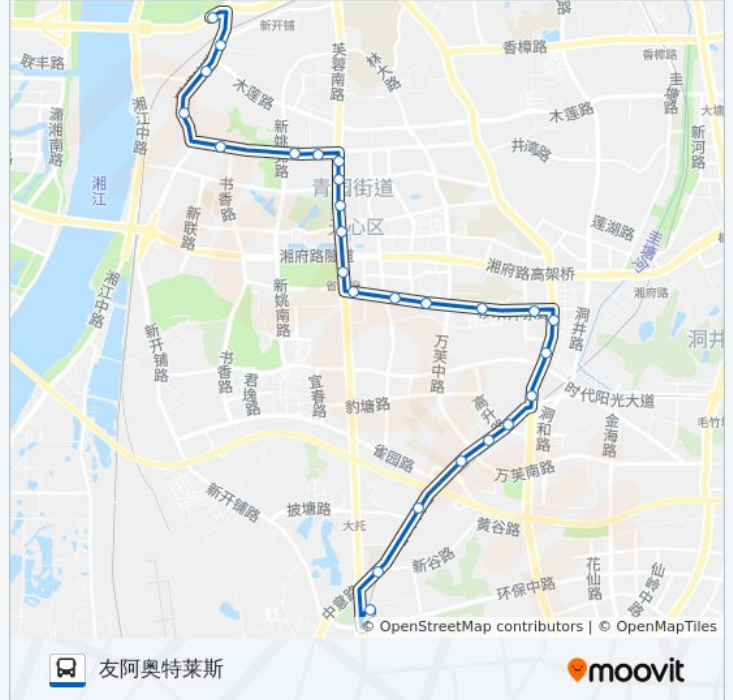

公交23路的时间表

往南郊公园方向的时间表

星期一	06:30 - 20:00
星期二	06:30 - 20:00
星期三	06:30 - 20:00
星期四	06:30 - 20:00
星期五	06:30 - 20:00
星期六	06:30 - 20:00
星期日	06:30 - 20:00

公交23路的信息

方向: 南郊公园

站点数量: 24

行车时间: 37 分

途经站点:

往友阿奥特莱斯方向的时间表

星期一	06:30 - 20:00
星期二	06:30 - 20:00
星期三	06:30 - 20:00
星期四	06:30 - 20:00
星期五	06:30 - 20:00
星期六	06:30 - 20:00
星期日	06:30 - 20:00

公交23路的信息

方向: 友阿奥特莱斯

站点数量: 26

行车时间: 39 分

途经站点:

洞井铺

汽车南站

和平村

设备交易中心

中国保险学院

外贸学院

三十五中

友阿奥特莱斯

你可以在moovitapp.com下载公交23路的PDF时间表和线路图。使用[Moovit应用程序](#)查询长沙的实时公交、列车时刻表以及公共交通出行指南。