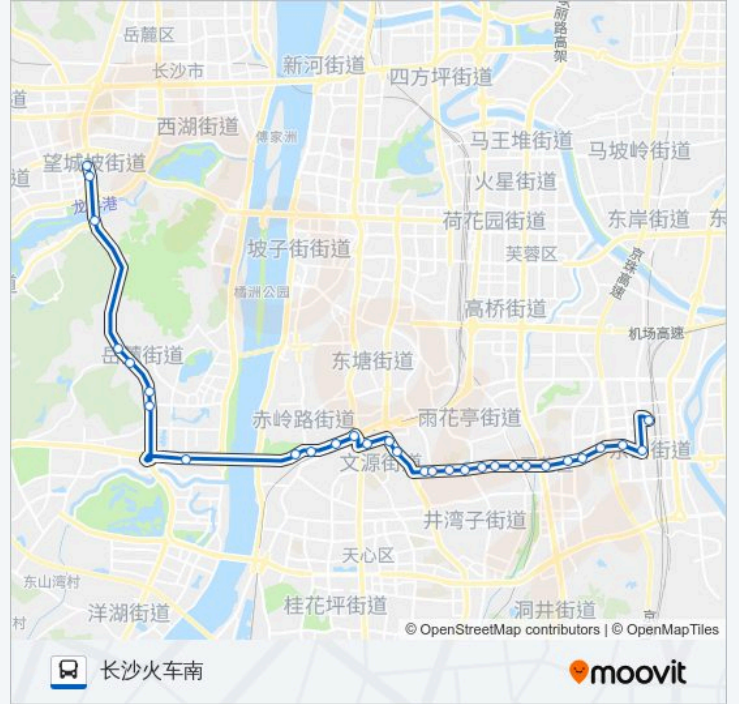

竹塘路口

铁道学院

长沙市中心医院

香樟路

樟树屋

油子塘

公交68路的时间表

往长沙火车南方向的时间表

星期一	06:30 - 21:00
星期二	06:30 - 21:00
星期三	06:30 - 21:00
星期四	06:30 - 21:00
星期五	06:30 - 21:00
星期六	06:30 - 21:00
星期日	06:30 - 21:00

公交68路的信息

方向: 长沙火车南

站点数量: 30

行车时间: 50 分

途经站点:

洞井路口

北冲水库

一字墙

藕塘坡

师家老屋

窑坡

雨花区政府北

龙骧巴士公司

圭塘

长托

香樟东路口

长沙火车南站

你可以在moovitapp.com下载公交68路的PDF时间表和线路图。使用Moovit应用程序查询长沙的实时公交、列车时刻表以及公共交通出行指南。

© 2024 Moovit - 保留所有权利