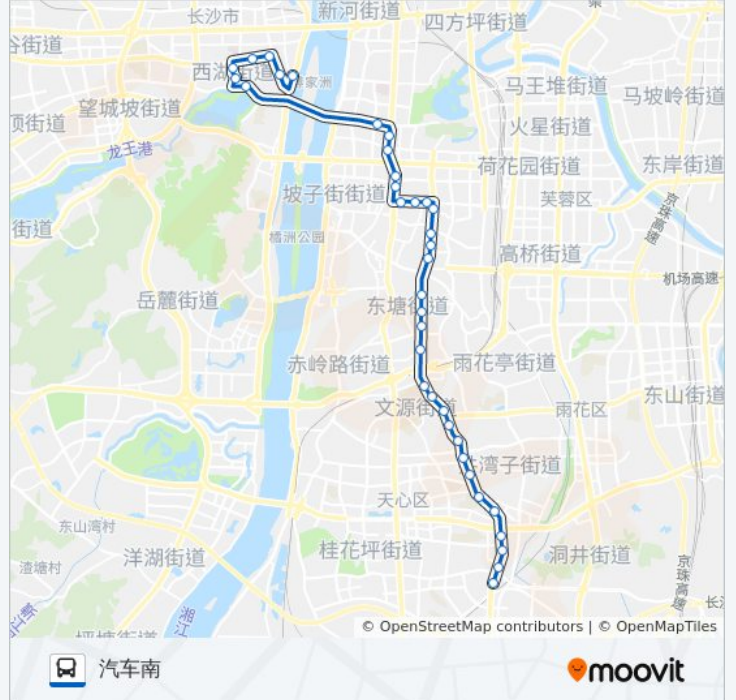

桔园立交桥北

铁道学院

长沙市中心医院

潇湘晨报

林科大

井坡子

井湾子北

井湾子南

中建五局

红星村南

高升村南

省植物园

洞井铺

汽车南站

方向: 潇湘北路黄泥河路口

36 站

井湾子南

井湾子北

井坡子

林科大

潇湘晨报

长沙市中心医院

铁道学院

桔园立交桥北