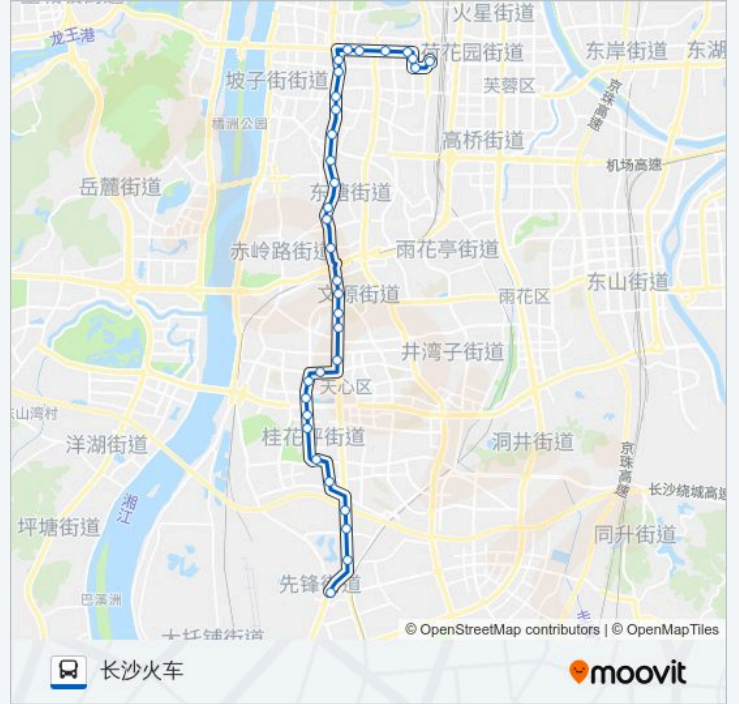

新姚路口

莲花山

竹塘路口

中联重科海外公司(浦沅)

省第二人民医院(麻园塘)

省第二人民医院北

黄土岭

侯家塘南

侯家塘北

小林子冲

识字岭

省建行(浏城桥)

芙蓉广场

韭菜园

曙光路口(五一大道)

曙光路口

长岛路口

五一东村

车站路口

长沙火车站

你可以在moovitapp.com下载公交105路的PDF时间表和线路图。使用Moovit应用程序查询长沙的实时公交、列车时刻表以及公共交通出行指南。

© 2024 Moovit - 保留所有权利