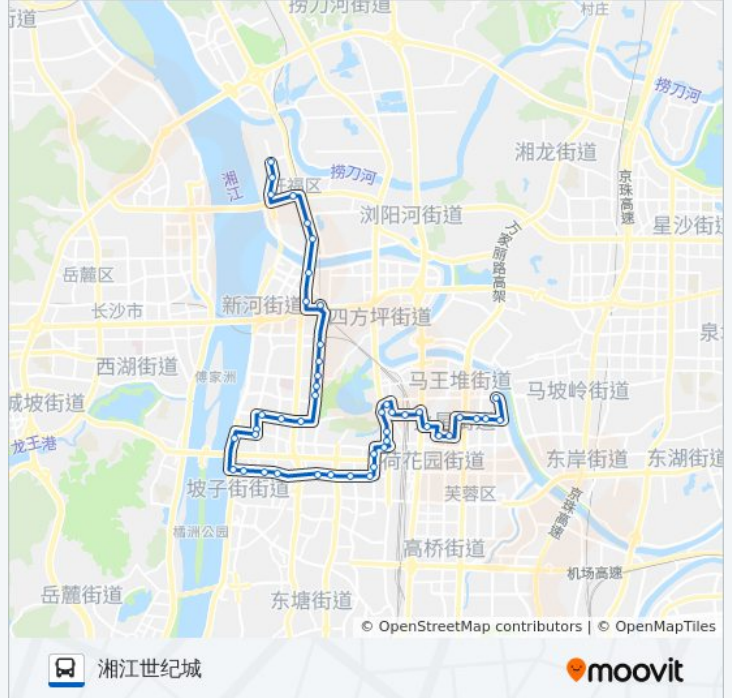

### 公交112路的信息

方向: 湘江世纪城

站点数量: 46

行车时间: 60 分

途经站点:

湖南省人民医院(柑子园)

司门口

贾谊故居

解放西路口

长沙轮渡

先锋厅

中山亭

巡道街

市一医院(三公里)

长沙市一中

烈士公园西门

省博物馆

砚瓦池

下大垅

王家垅

蒋家垅(招呼站)

伍家岭北

陈家湖

新码头

马厂

开福区政府

凤亭路口

江湾路口

湘江世纪城(金泰路西)

方向: 营盘路浏阳河大桥西

41 站

[查看时间表](#)