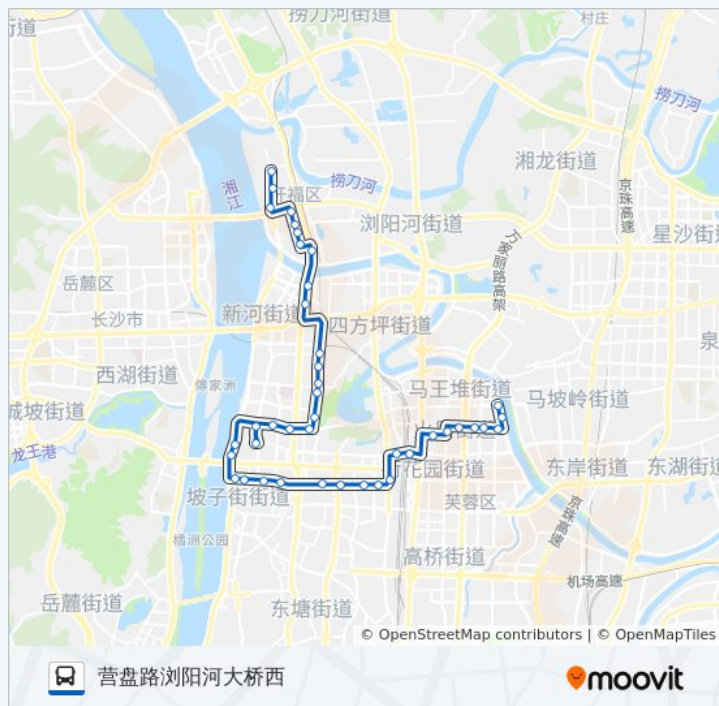

王家垅

下大垅

砚瓦池

省博物馆

烈士公园西门

省展览馆

市一医院(三公里)

省中医院(巡道街)

培元桥

先锋厅

长沙轮渡

橘子洲大桥东

解放西路口

贾谊故居

司门口

湖南省人民医院(柑子园)

马王堆路凌霄路口

马王堆医院南

古汉路汉城路口

古汉路嘉雨路口

### 公交112路的信息

方向: 营盘路浏阳河大桥西

站点数量: 41

行车时间: 55 分

途经站点:

古汉路古曲路口

红橡国际广场

营盘路浏阳河大桥西