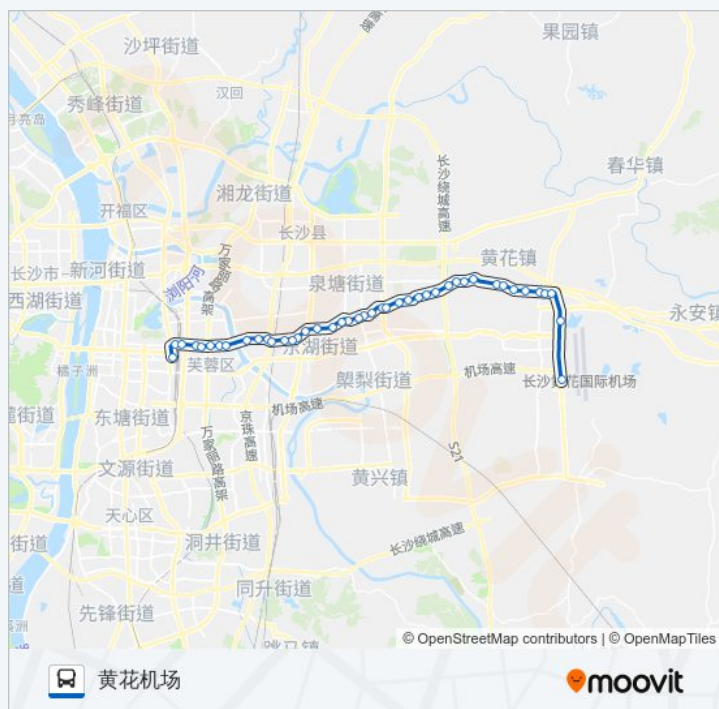

公交114路的信息

方向: 长沙火车

站点数量: 47

行车时间: 76 分

途经站点:

- 砖厂
- 泉塘
- 泉塘西
- 司法警官学校
- 农科院北门
- 红旗路口
- 马坡岭东
- 马坡岭
- 马坡岭小学
- 张公岭东
- 张公岭
- 东大门
- 汽车东站
- 东屯渡桥东
- 东屯渡桥西
- 长沙血液中心
- 陶家山
- 马王堆
- 火星镇
- 锦泰广场
- 荷花路口
- 杨家山北
- 高建市场(杨家山西)
- 人民路立交桥北
- 长沙火车站

方向: 黄花机场

43 站
[查看时间表](#)

- 长沙火车站
- 五里牌
- 南湖大市场
- 火星镇

公交114路的时间表

往黄花机场方向的时间表

星期一	06:30 - 18:30
星期二	06:30 - 18:30
星期三	06:30 - 18:30
星期四	06:30 - 18:30
星期五	06:30 - 18:30

星期六

06:30 - 18:30

星期日

06:30 - 18:30

公交114路的信息

方向: 黄花机场

站点数量: 43

行车时间: 69 分

途经站点:

马王堆

陶家山

长沙血液中心

东屯渡桥西

东屯渡桥东

汽车东站

东大门

张公岭

张公岭东