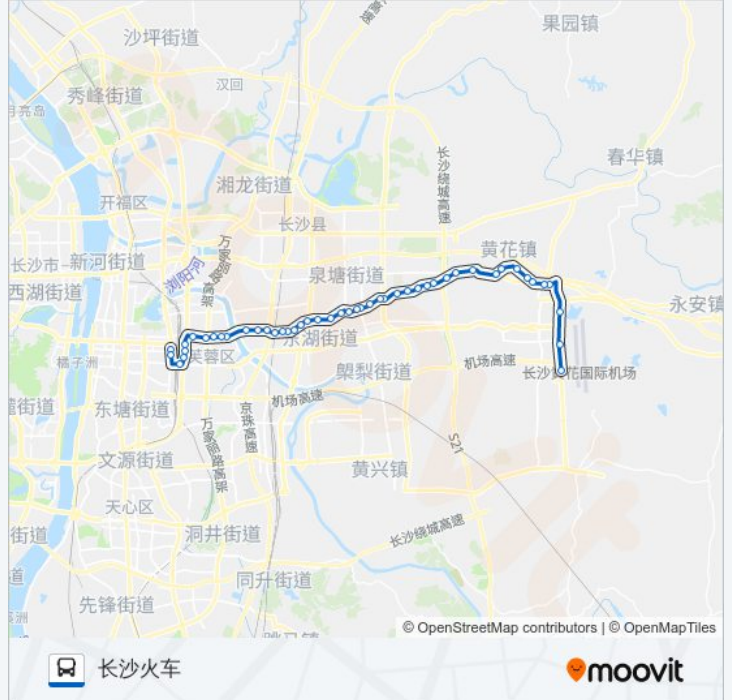

[查看时间表](#)

- 黄花机场
- 黄花机场(机场大道)
- 毛公塘
- 机场口
- 黄花工业园
- 黄龙
- 小塘安置区
- 黄花老街
- 长沙县六中
- 黄花新街
- 观山村
- 排头铺
- 排头铺西
- 丁家粮库
- 丁家岭
- 丁家村东
- 丁家村
- 螺丝塘
- 黄兴大道口
- 长沙县一中
- 市看守所
- 泉塘安置区

公交114路的时间表

往长沙火车方向的时间表

星期一	06:30 - 18:30
星期二	06:30 - 18:30
星期三	06:30 - 18:30
星期四	06:30 - 18:30
星期五	06:30 - 18:30
星期六	06:30 - 18:30
星期日	06:30 - 18:30

公交114路的信息

方向: 长沙火车

站点数量: 47

行车时间: 76 分

途经站点:

- 砖厂
- 泉塘
- 泉塘西
- 司法警官学校
- 农科院北门
- 红旗路口
- 马坡岭东
- 马坡岭
- 马坡岭小学
- 张公岭东
- 张公岭
- 东大门
- 汽车东站
- 东屯渡桥东
- 东屯渡桥西
- 长沙血液中心
- 陶家山
- 马王堆
- 火星镇
- 锦泰广场
- 荷花路口
- 杨家山北
- 高建市场(杨家山西)
- 人民路立交桥北
- 长沙火车站

星期日

06:30 - 18:30

公交114路的信息

方向: 黄花机场

站点数量: 43

行车时间: 69 分

途经站点:

马王堆

陶家山

长沙血液中心

东屯渡桥西

东屯渡桥东

汽车东站

东大门

张公岭

张公岭东