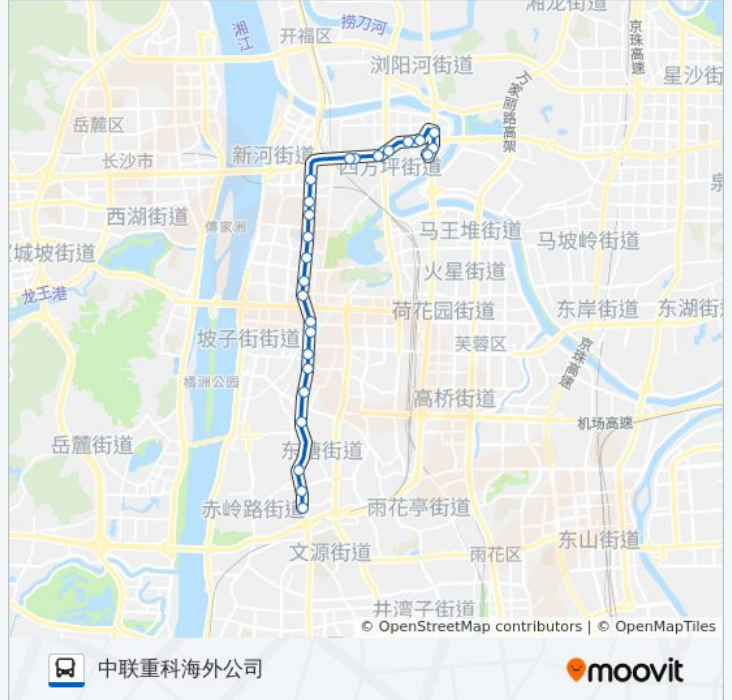

公交115((中联重科海外公司))共有2条行车路线。工作日的服务时间为：

(1) 中联重科海外公司: 06:00 - 23:00(2) 四方坪: 06:00 - 23:00

使用Moovit找到公交115路离你最近的站点，以及公交115路下车班的到站时间。

方向: 中联重科海外公司

25 站

[查看时间表](#)

- 四方坪
- 教师村
- 胜利村
- 雅雀湖路口
- 德雅路口
- 百花园路口
- 喻家冲
- 国防科大
- 九尾冲
- 伍家岭南
- 潘家坪
- 唐家巷
- 湘雅路口
- 湖南日报
- 松桂园
- 八一桥
- 芙蓉广场
- 省建行(浏城桥)
- 识字岭
- 小林子冲
- 侯家塘北
- 侯家塘南

公交115路的时间表

往中联重科海外公司方向的时间表

星期一	06:00 - 23:00
星期二	06:00 - 23:00
星期三	06:00 - 23:00
星期四	06:00 - 23:00
星期五	06:00 - 23:00
星期六	06:00 - 23:00
星期日	06:00 - 23:00

公交115路的信息

方向: 中联重科海外公司

站点数量: 25

行车时间: 33 分

途经站点:

省第二人民医院北(涂家冲)

省第二人民医院(麻园塘)

中联重科海外公司(浦沅)

方向: 四方坪

23 站

[查看时间表](#)

中联重科海外公司(浦沅)

省第二人民医院(麻园塘)

省第二人民医院北

黄土岭

侯家塘南

侯家塘北

小林子冲

识字岭

省建行(浏城桥)

芙蓉广场