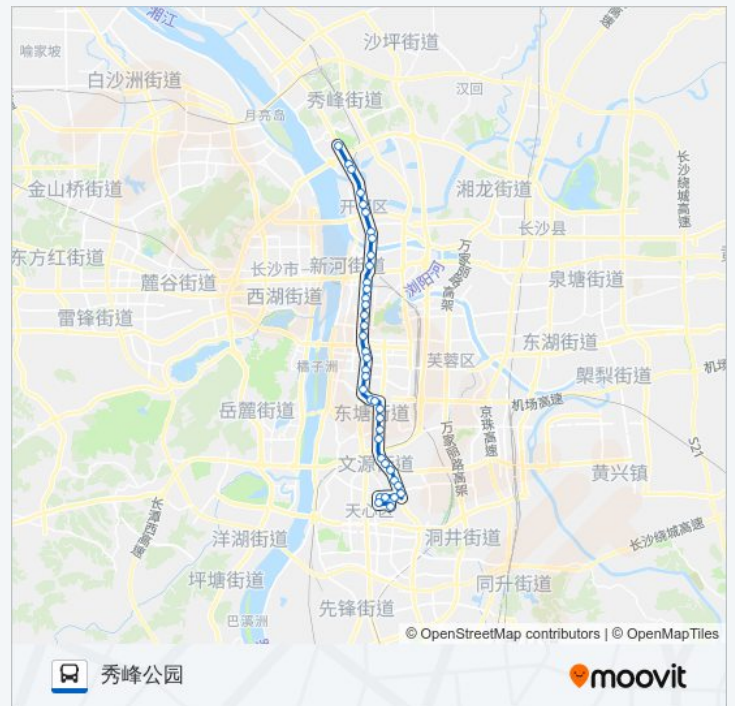

公交116路的信息

方向: 万芙路

站点数量: 41

行车时间: 64 分

途经站点:

- 雅礼中学
- 东塘西
- 省中医附一院(东塘南)
- 砂子塘
- 安贞医院(雨花亭北)
- 桔园立交桥北
- 铁道学院
- 长沙市中心医院
- 潇湘晨报
- 林科大
- 井坡子
- 井湾子北
- 韶山路口
- 友谊中路
- 青园
- 新韶路中
- 五凌路中
- 正塘坡路
- 万芙路

方向: 秀峰公园

39 站
[查看时间表](#)

公交116路的信息

方向: 秀峰公园
 站点数量: 39
 行车时间: 59 分
 途经站点:

铁道学院

桔园立交桥北

安贞医院(雨花亭北)

砂子塘

省中医附一院(东塘南)

东塘西

湖南日报

湘雅路口

唐家巷

潘家坪

伍家岭南

伍家岭北

陈家湖

新码头

马厂

开福区政府

汽车北站

金霞苑

车辆检测站

兴龙村

秀峰公园

你可以在moovitapp.com下载公交116路的PDF时间表和线路图。使用Moovit应用程序查询长沙的实时公交、列车时刻表以及公共交通出行指南。