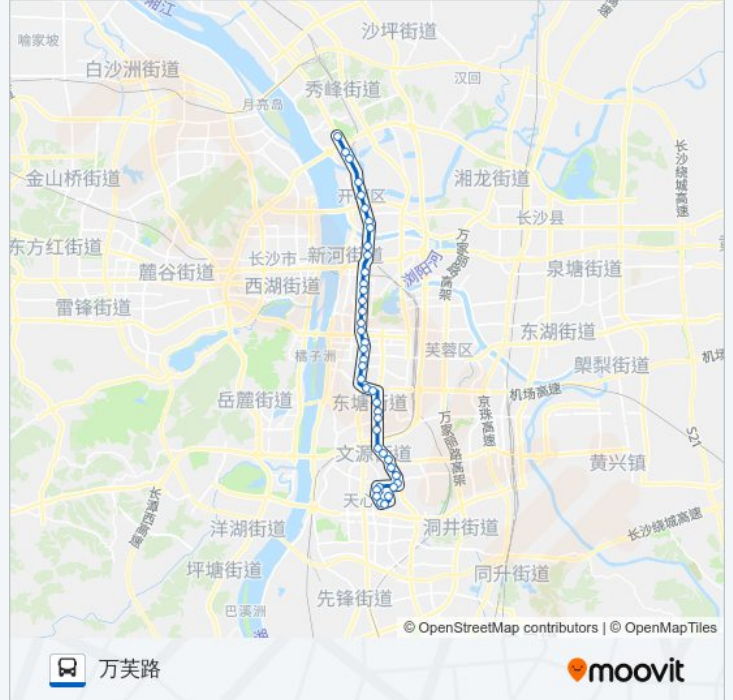

[查看时间表](#)

井坡
兴龙村
车辆检测站
金霞苑
汽车北站
开福区政府
马厂
新码头
陈家湖
伍家岭北
伍家岭南
潘家坪
唐家巷
湘雅路口
湖南日报
松桂园
八一桥
芙蓉广场
省建行(浏城桥)
识字岭
小林子冲
侯家塘北

公交116路的时间表

往万芙路方向的时间表

星期一	06:30 - 21:00
星期二	06:30 - 21:00
星期三	06:30 - 21:00
星期四	06:30 - 21:00
星期五	06:30 - 21:00
星期六	06:30 - 21:00
星期日	06:30 - 21:00

公交116路的信息

方向: 万芙路

站点数量: 41

行车时间: 64 分

途经站点:

- 雅礼中学
- 东塘西
- 省中医附一院(东塘南)
- 砂子塘
- 安贞医院(雨花亭北)
- 桔园立交桥北
- 铁道学院
- 长沙市中心医院
- 潇湘晨报
- 林科大
- 井坡子
- 井湾子北
- 韶山路口
- 友谊中路
- 青园
- 新韶路中
- 五凌路中
- 正塘坡路
- 万芙路

方向: 秀峰公园

39 站
[查看时间表](#)

- 万芙路
- 新韶路中
- 青园
- 友谊中路
- 韶山路口
- 井湾子北
- 井坡子
- 林科大
- 潇湘晨报
- 长沙市中心医院

公交116路的时间表
 往秀峰公园方向的时间表

星期一	06:30 - 21:00
星期二	06:30 - 21:00
星期三	06:30 - 21:00
星期四	06:30 - 21:00
星期五	06:30 - 21:00
星期六	06:30 - 21:00
星期日	06:30 - 21:00

公交116路的信息

方向: 秀峰公园
 站点数量: 39
 行车时间: 59 分
 途经站点:

铁道学院

桔园立交桥北

安贞医院(雨花亭北)

砂子塘

省中医附一院(东塘南)

东塘西