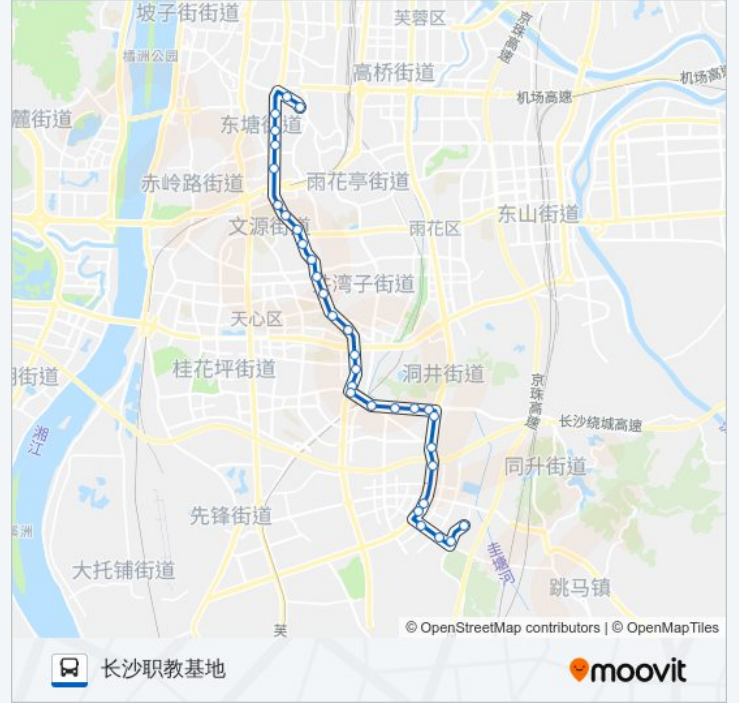

万家丽路新兴路口

万家丽路振华路口

振华路正大路口

振华路兴安路口

圭白路职教城

长沙职教基地

你可以在moovitapp.com下载公交120路的PDF时间表和线路图。使用Moovit应用程序查询长沙的实时公交、列车时刻表以及公共交通出行指南。

© 2024 Moovit - 保留所有权利