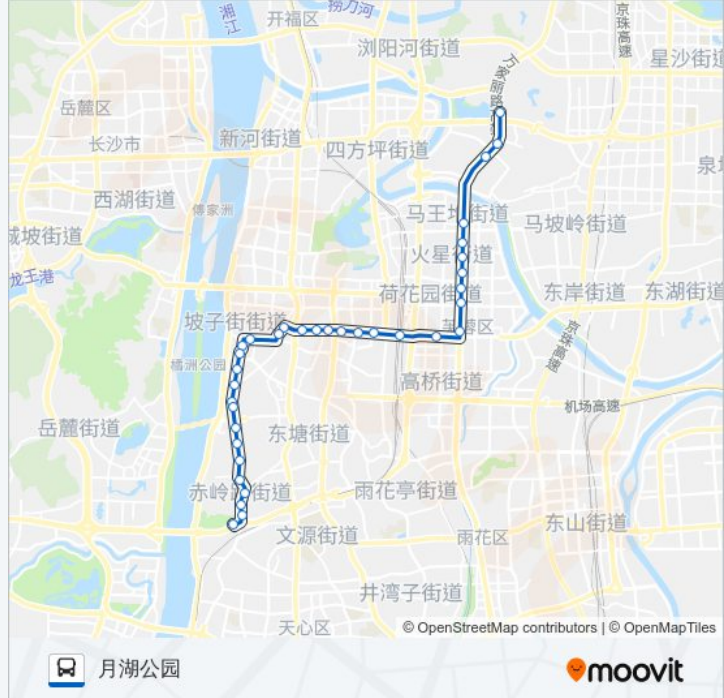

公交122路的信息

方向: 月湖公园

站点数量: 35

行车时间: 49 分

途经站点:

天心阁

识字岭

地质中学

湘雅二医院

窑岭东

曙光路

人民路立交桥西

高建市场(杨家山西)

德政园东

芙蓉区政府西

万家丽广场

远大路口

马王堆汽配大市场

马王堆医院

省老干所

火炬村

朝阳村

马栏山

月湖公园