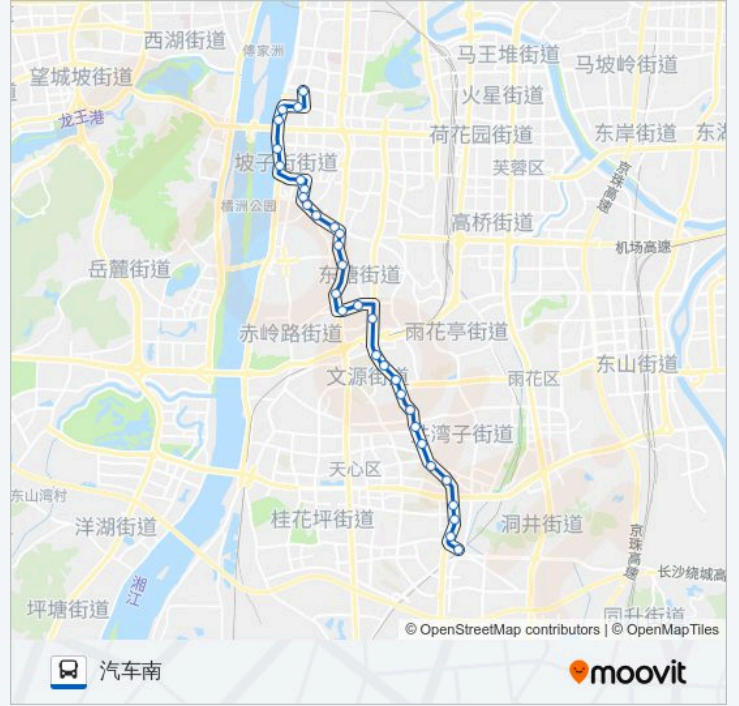

123路路线

汽车南

下载App

公交123((汽车南))仅有一条行车路线。工作日的服务时间为：

(1) 汽车南: 06:00-22:00

使用Moovit找到公交123路离你最近的站点，以及公交123路下车班的到站时间。

方向: 汽车南

32 站

南门口

沙河街

白沙路口

长沙市三医院(仰天湖)

侯家塘

侯家塘

侯家塘南

黄土岭

省第二人民医院北(涂家冲)

新建西路口

七里庙

桔园立交桥北

铁道学院

长沙市中心医院

公交123路的时间表

往汽车南方向的时间表

星期一	06:00-22:00
星期二	06:00-22:00
星期三	06:00-22:00
星期四	06:00-22:00
星期五	06:00-22:00
星期六	06:00-22:00
星期日	06:00-22:00

公交123路的信息

方向: 汽车南

站点数量: 32

行车时间: 42 分

途经站点:

潇湘晨报
林科大
井坡子
井湾子北
井湾子南
中建五局
红星村南
高升村南
省植物园
洞井铺
汽车南站