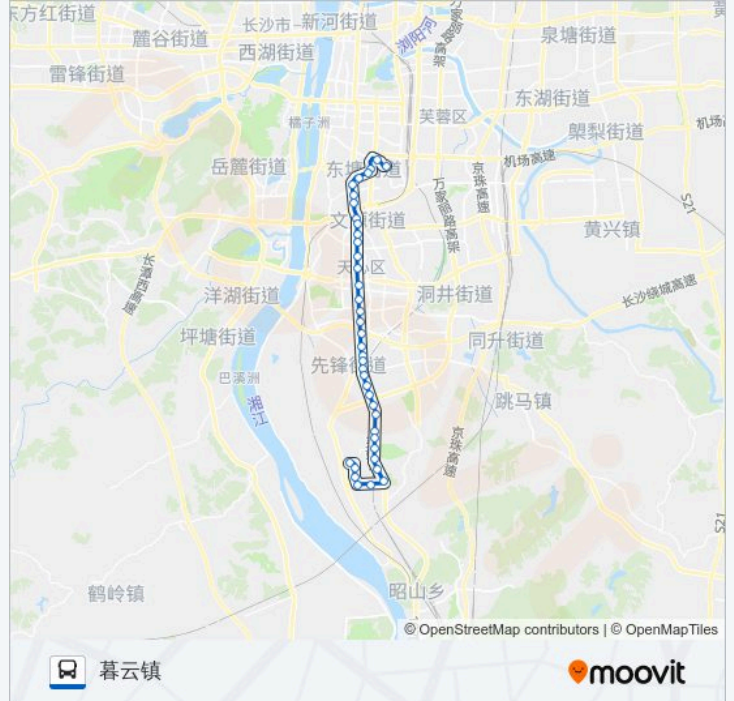

芙蓉南路南湖大道口

芙蓉路伊莱克斯大道口

南塘小学

伊莱克斯大道暮云大道路口

暮云大道南二线路口

暮云镇政府

暮云镇

### 方向: 赤岗冲

41 站

[查看时间表](#)

暮云镇

暮云镇政府

暮云大道南二线路口

伊莱克斯大道暮云大道路口

南塘小学