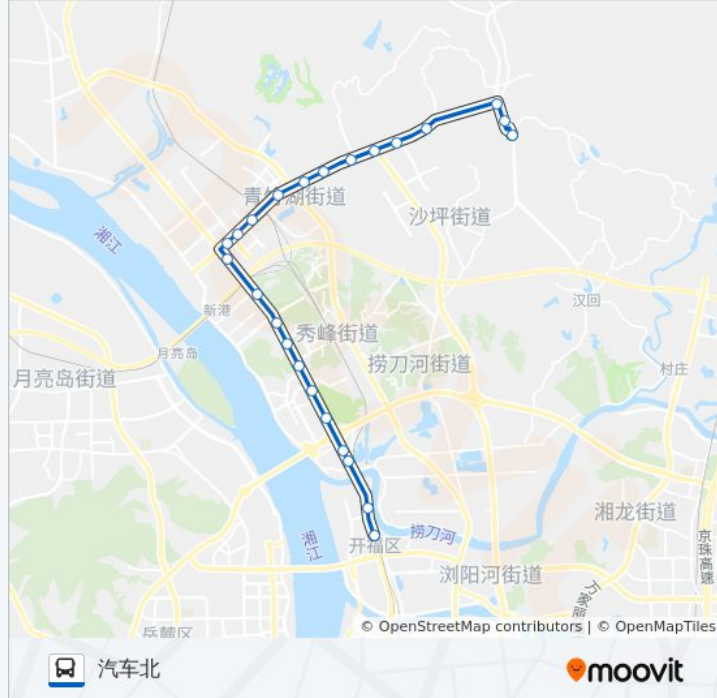

公交129路的信息

方向: 汽车北

站点数量: 24

行车时间: 46 分

途经站点:

金霞苑

汽车北站

方向: 沙坪湘绣文化广场

25 站

[查看时间表](#)

汽车北站

金霞苑

车辆检测站

兴龙村

井坡

兴联学校