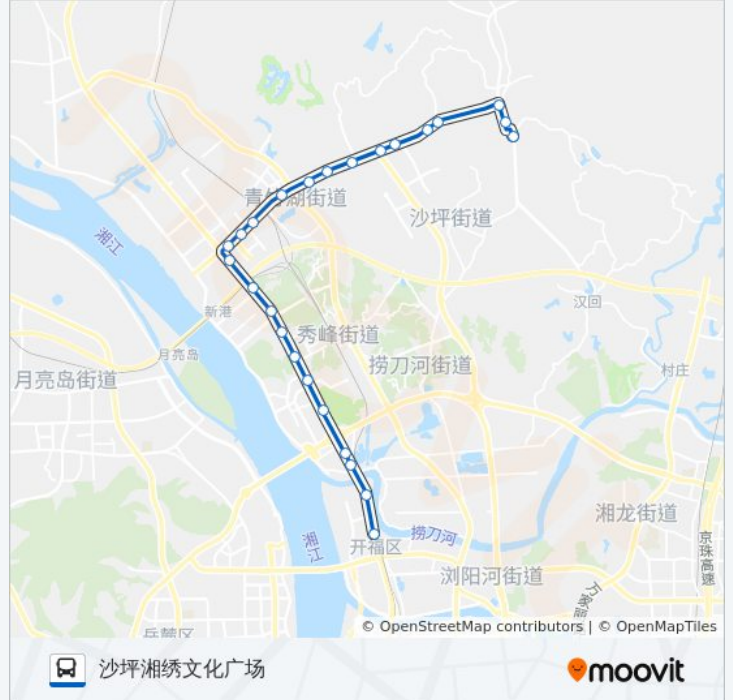

湖畔小区

青竹湖

太阳星城

天井路口

公交129路的时间表

往沙坪湘绣文化广场方向的时间表

星期一	06:30 - 18:30
星期二	06:30 - 18:30
星期三	06:30 - 18:30
星期四	06:30 - 18:30
星期五	06:30 - 18:30
星期六	06:30 - 18:30
星期日	06:30 - 18:30

公交129路的信息

方向: 沙坪湘绣文化广场

站点数量: 25

行车时间: 45 分

途经站点:

中青路口

广胜村

南元宫

招呼站

沙坪绣坊街

招呼站

沙坪湘绣文化广场

你可以在moovitapp.com下载公交129路的PDF时间表和线路图。使用[Moovit应用程序](#)查询长沙的实时公交、列车时刻表以及公共交通出行指南。

[关于Moovit](#) · [MaaS解决方案](#) · [城市列表](#) · [Moovit社区](#)

© 2023 Moovit - 版权所有

查看实时到站时间