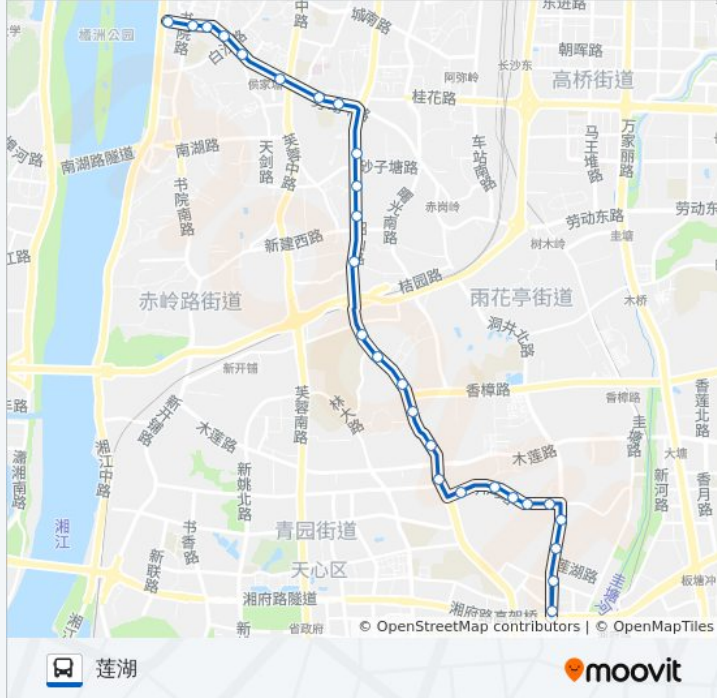

长沙市三医院(仰天湖)

侯家塘

雅礼中学

东塘西

省中医附一院(东塘南)

砂子塘

安贞医院(雨花亭北)

桔园立交桥北

铁道学院

长沙市中心医院

潇湘晨报

林科大

井坡子

井湾子北

公交137路的时间表

往莲湖方向的时间表

星期一	06:00 - 21:30
星期二	06:00 - 21:30
星期三	06:00 - 21:30
星期四	06:00 - 21:30
星期五	06:00 - 21:30
星期六	06:00 - 21:30
星期日	06:00 - 21:30

公交137路的信息

方向: 莲湖

站点数量: 27

行车时间: 35 分

途经站点:

井湾子

唐家大屋

红星路口

张家屋场

洞井路口

洞井路井湾路口

洞井路高架桥

洞井路湘府路口

莲湖

你可以在moovitapp.com下载公交137路的PDF时间表和线路图。使用[Moovit应用程序](#)查询长沙的实时公交、列车时刻表以及公共交通出行指南。