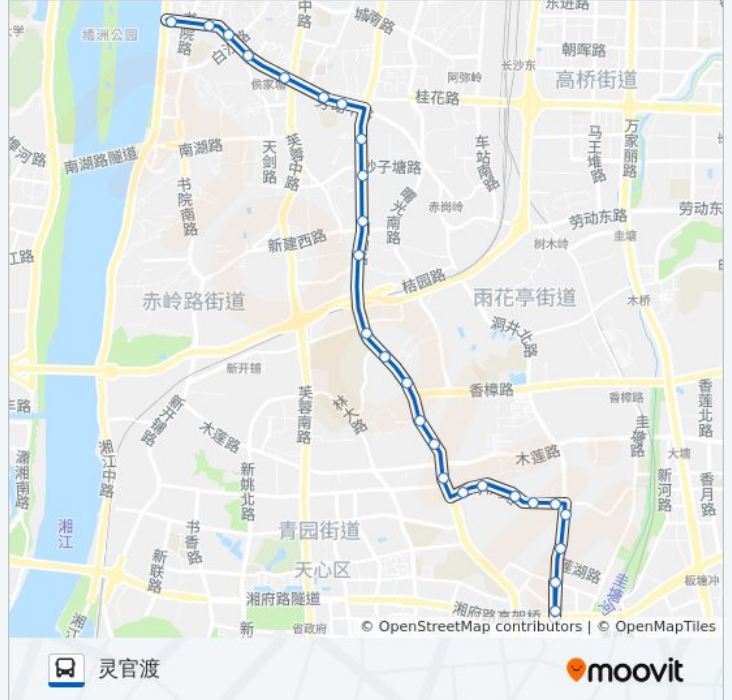

[查看时间表](#)

莲湖
洞井路湘府路口
洞井路高架桥
洞井路井湾路口
洞井路口
张家屋场
红星路口
唐家大屋
井湾子
井湾子北
井坡子
林科大
潇湘晨报
长沙市中心医院
铁道学院
桔园立交桥北
安贞医院(雨花亭北)
砂子塘
省中医附一院(东塘南)
东塘西
雅礼中学
侯家塘

公交137路的时间表

往灵官渡方向的时间表

星期一	06:00 - 21:30
星期二	06:00 - 21:30
星期三	06:00 - 21:30
星期四	06:00 - 21:30
星期五	06:00 - 21:30
星期六	06:00 - 21:30
星期日	06:00 - 21:30

公交137路的信息

方向: 灵官渡

站点数量: 26

行车时间: 34 分

途经站点:

长沙市三医院(仰天湖)

白沙路口

劳动广场

灵官渡

方向: 莲湖

27 站

[查看时间表](#)

灵官渡

书院路口

劳动广场

白沙路口

长沙市三医院(仰天湖)

侯家塘

雅礼中学

东塘西

省中医附一院(东塘南)

砂子塘

安贞医院(雨花亭北)

桔园立交桥北