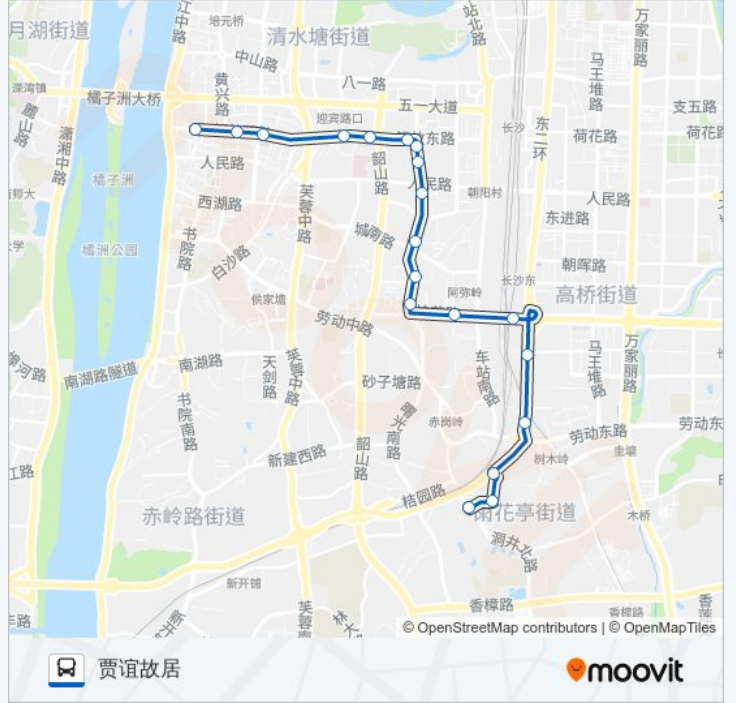

狮子山东

桂花公园

桂花路口

滴水井

左家塘北

人民路口南

人民路口北

解放东路口

## 公交138路的时间表

往贾谊故居方向的时间表

星期一	06:30 - 20:00
星期二	06:30 - 20:00
星期三	06:30 - 20:00
星期四	06:30 - 20:00
星期五	06:30 - 20:00
星期六	06:30 - 20:00
星期日	06:30 - 20:00

## 公交138路的信息

方向: 贾谊故居

站点数量: 19

行车时间: 28 分

途经站点:

## 公交138路的信息

方向: 雅塘村

站点数量: 22

行车时间: 29 分

途经站点:

石马铺

雅塘村口

雅塘村小区