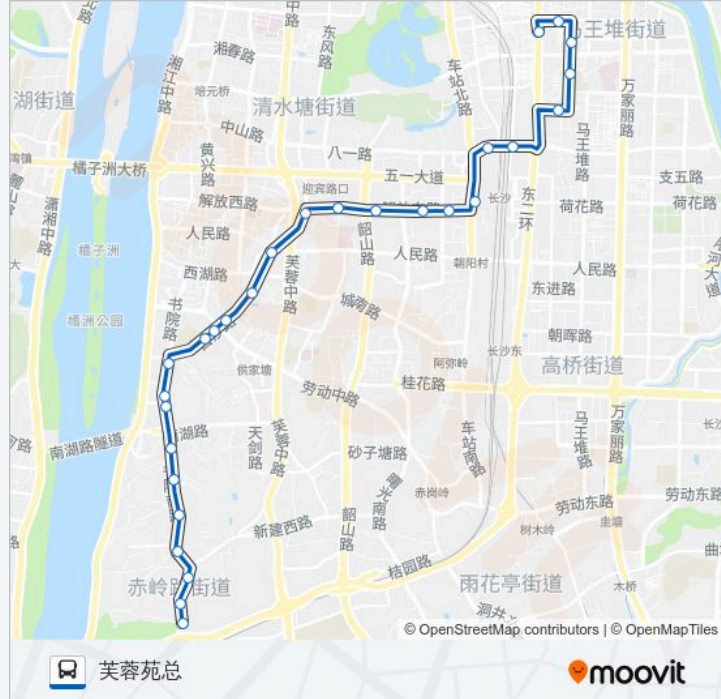

冬瓜山

劳动路口

燕子岭

白沙井

天心阁古玩城

公交139路的时间表

往芙蓉苑总方向的时间表

星期一	06:00-21:00
星期二	06:00-21:00
星期三	06:00-21:00
星期四	06:00-21:00
星期五	06:00-21:00
星期六	06:00-21:00
星期日	06:00-21:00

公交139路的信息

方向: 芙蓉苑总

站点数量: 28

行车时间: 34 分

途经站点:

市传染病医院

浏城桥

文艺路口东

合峰电脑城

车站路口

长沙火车站

五里牌

南湖大市场

凌霄路

龙柏路口

省检察院

芙蓉苑

芙蓉苑总站

你可以在moovitapp.com下载公交139路的PDF时间表和线路图。使用Moovit应用程序查询Changsha的实时公交、列车时刻表以及公共交通出行指南。

© 2024 Moovit - 保留所有权利