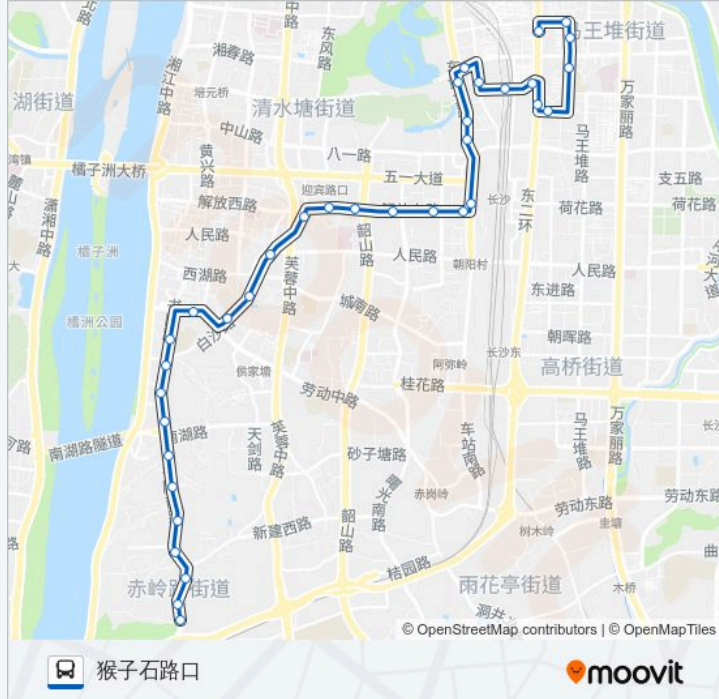

公交139路的信息

方向: 猴子石路口

站点数量: 35

行车时间: 40 分

途经站点:

白沙井

燕子岭

劳动广场

第一师范

大椿桥

杏花园

碧沙湖

长沙市九中

玉泉寺

殷家冲北

湖南革命陵园

公用客车厂

省红十字妇幼医院(广厦新村)

猴子石路口

方向: 芙蓉苑总

28 站

[查看时间表](#)

猴子石路口

省红十字妇幼医院(广厦新村)

公交139路的信息

方向: 芙蓉苑总

站点数量: 28

行车时间: 34 分

途经站点:

市传染病医院

浏城桥

文艺路口东