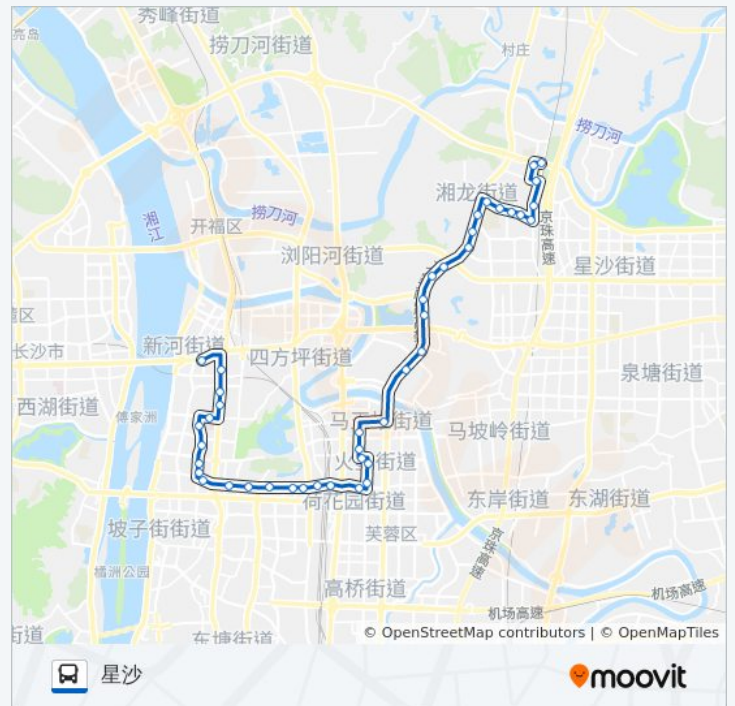

龙柏路口

省检察院

火炬村

朝阳村

马栏山

月湖公园

万家丽路洪山路口

洪西村

工程兵学院

鸿盛化工

特立西路口

机电学生公寓

机电职院西

机电职院

好望谷

湘龙家园南

三一街区

湘龙家园东

湘龙家园北

工程职院

星沙

你可以在moovitapp.com下载公交142路的PDF时间表和线路图。使用[Moovit应用程序](#)查询长沙的实时公交、列车时刻表以及公共交通出行指南。

[关于Moovit](#) · [MaaS解决方案](#) · [城市列表](#) · [Moovit社区](#)

© 2023 Moovit - 版权所有

查看实时到站时间