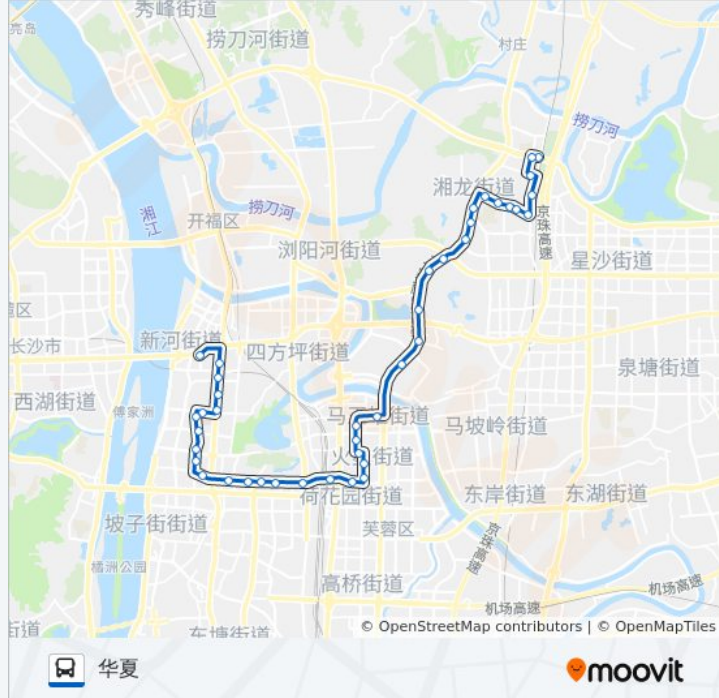

蓉园路口

省公安厅

袁家岭

省军区

清水塘

小吴门

水风井

省中医院(营盘街)

兴汉门

湘雅医院

湘雅

湘雅路口

唐家巷

潘家坪

伍家岭南

华夏路口

方向: 星沙

42 站

[查看时间表](#)

华夏路口

伍家岭南

潘家坪

唐家巷

湘雅

公交142路的信息

方向: 星沙

站点数量: 42

行车时间: 57 分

途经站点:

清水塘

省军区

袁家岭