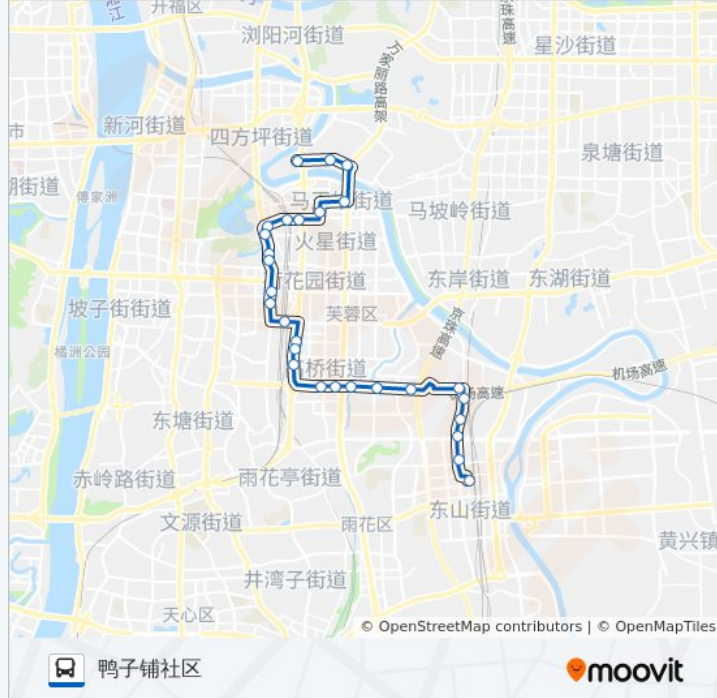

公交148路的信息

方向: 长沙火车南

站点数量: 28

行车时间: 44 分

途经站点:

新华都万家城

花桥路长沙大道口

花桥路石坝路口

### 公交148路的时间表

往鸭子铺社区方向的时间表

星期一	06:30 - 18:30
星期二	06:30 - 18:30
星期三	06:30 - 18:30
星期四	06:30 - 18:30
星期五	06:30 - 18:30
星期六	06:30 - 18:30
星期日	06:30 - 18:30

### 公交148路的信息

方向: 鸭子铺社区

站点数量: 28

行车时间: 46 分

途经站点:

竹园路口

蓉园小区

车站北路口

南湖大市场北

长沙晚报

省检察院

火炬村

鸭子铺路口

鸭子铺路

鸭子铺社区

你可以在moovitapp.com下载公交148路的PDF时间表和线路图。使用[Moovit应用程序](#)查询长沙的实时公交、列车时刻表以及公共交通出行指南。