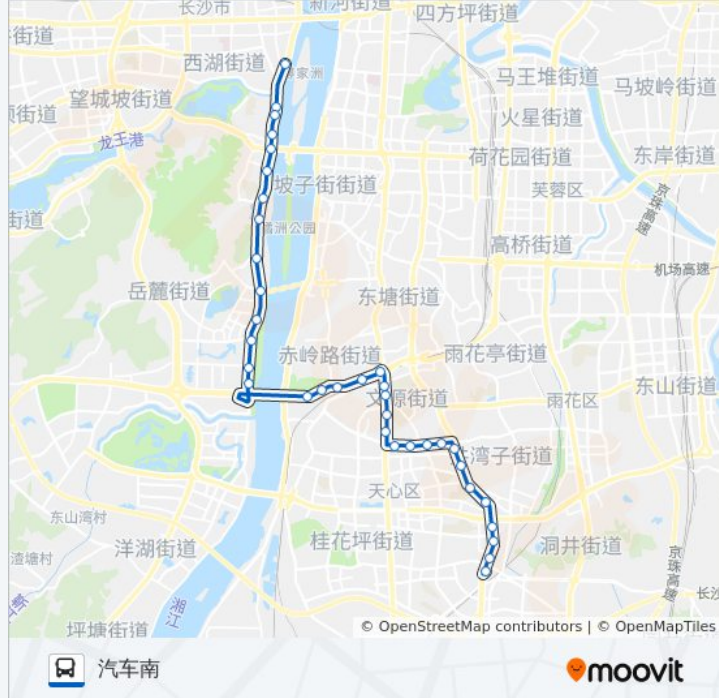

木莲冲路口

木莲路芙蓉路口

木莲路万芙路口

木莲路林大路口

木莲路韶山路口

井湾子北

井湾子南

中建五局

红星村南

高升村南

省植物园

洞井铺

汽车南站

方向: 潇湘北路

32 站

[查看时间表](#)

汽车南站

洞井铺

省植物园

高升村南

高升村北

红星村南

中建五局

井湾子南

井湾子北

木莲路韶山路口

木莲路林大路口

林大路木莲路口

林大路青园路口

林大路芙蓉路口

莲花山

竹塘路口

公交152路的时间表

往潇湘北路方向的时间表

星期一	06:00 - 20:30
星期二	06:00 - 20:30
星期三	06:00 - 20:30
星期四	06:00 - 20:30
星期五	06:00 - 20:30
星期六	06:00 - 20:30
星期日	06:00 - 20:30

公交152路的信息

方向: 潇湘北路

站点数量: 32

行车时间: 53 分

途经站点: