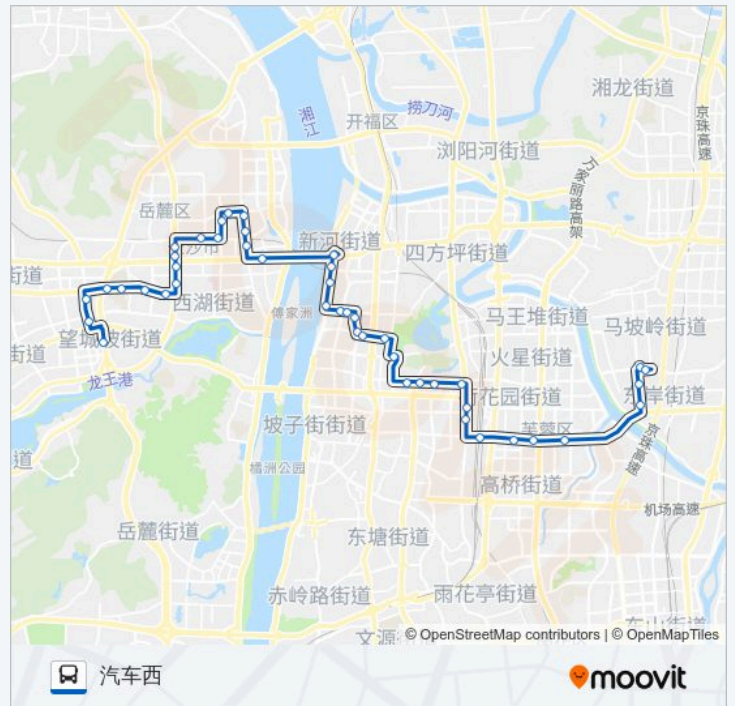

### 公交168路的时间表

往汽车西方向的时间表

星期一	06:00 - 21:30
星期二	06:00 - 21:30
星期三	06:00 - 21:30
星期四	06:00 - 21:30
星期五	06:00 - 21:30
星期六	06:00 - 21:30
星期日	06:00 - 21:30

### 公交168路的信息

人民路立交桥北

长沙火车站

蓉园路口

省公安厅

袁家岭

省军区

烈士公园南门

八方小区

市委

杜鹃路口

市政府

卫技新村

市妇联

白鸽咀

咸嘉新村

咸嘉花园

方向: 汽车西

站点数量: 44

行车时间: 62 分

途经站点:

商学院

雷锋大道口

玉兰路