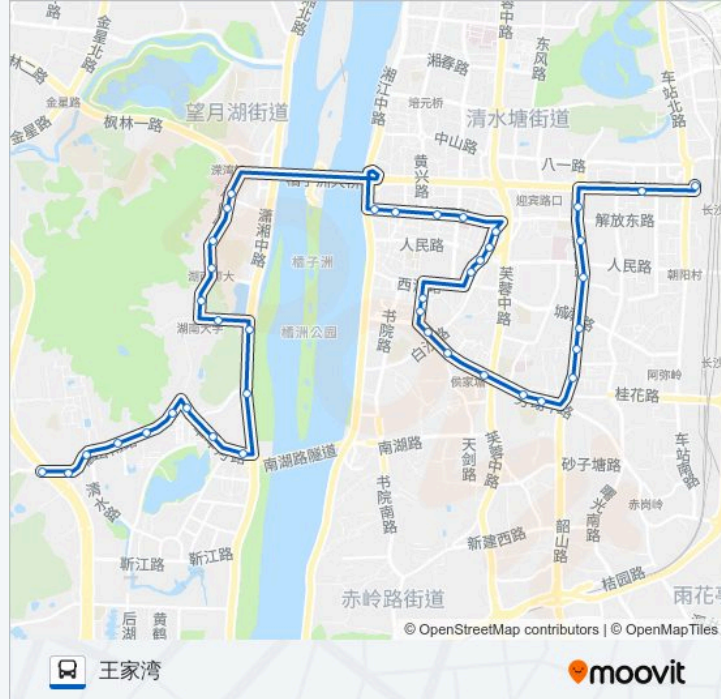

公交202((王家湾))共有2条行车路线。工作日的服务时间为：

(1) 王家湾: 06:00 - 21:59(2) 长沙火车: 06:00 - 21:59

使用Moovit找到公交202路离你最近的站点，以及公交202路下车车的到站时间。

方向: 王家湾

40 站

[查看时间表](#)

- 长沙火车站
- 长岛路口
- 袁家岭南
- 湖南省图书馆(窑岭北)
- 窑岭南
- 长沙市妇幼保健院(长岭)
- 曹家坡
- 东塘北
- 东塘西
- 雅礼中学
- 侯家塘
- 长沙市三医院(仰天湖)
- 白沙路口
- 沙河街
- 南门口
- 长沙简牍博物馆
- 天心阁
- 凤凰台
- 中公教育
- 湖南省人民医院(柑子园)
- 司门口

贾谊故居

解放西路口

新民学会旧址

岳麓山北

二里半

湖南师大

岳麓山南

桃子湖

湖南大学

天马山东

锦绣潇湘(阜埠河路)

天马学生公寓

麓山南路口

八字墙

左家垅

左家垅西

中南大学

王家湾东

王家湾

方向: 长沙火车

38 站

[查看时间表](#)

王家湾

王家湾东