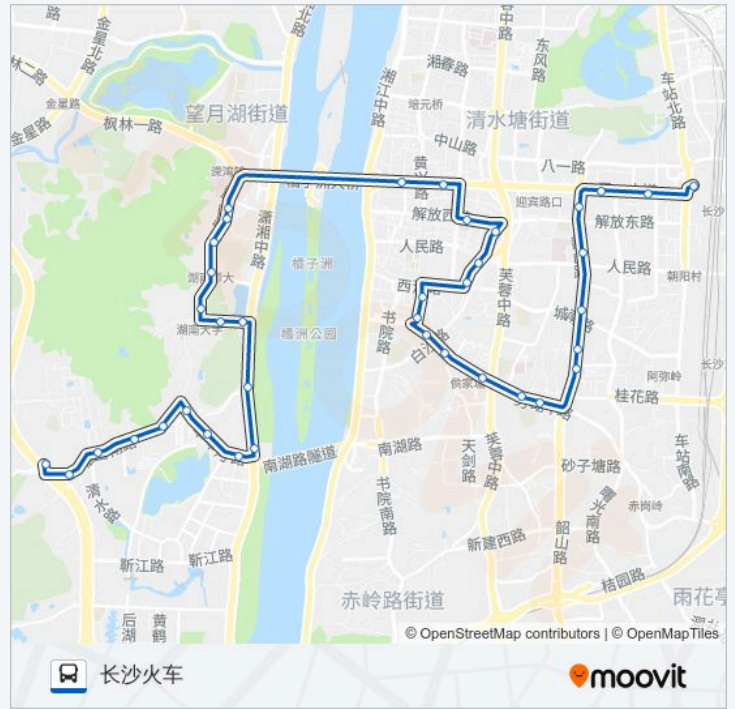

牌楼口

桃子湖

岳麓山南

湖南师大

二里半

岳麓山北

市四医院

华图教育(太平街口)

牛耳教育(南阳街口)

湖南省人民医院(柑子园)

中公教育(定王台)

天心阁

简牍博物馆

南门口

沙河街

白沙路口

长沙市三医院(仰天湖)

侯家塘

雅礼中学

东塘西

东塘北

曹家坡

长岭

湖南省图书馆

袁家岭南

曙光路口

长岛路口

长沙火车站

你可以在moovitapp.com下载公交202路的PDF时间表和线路图。使用Moovit应用程序查询长沙的实时公交、列车时刻表以及公共交通出行指南。

© 2024 Moovit - 保留所有权利