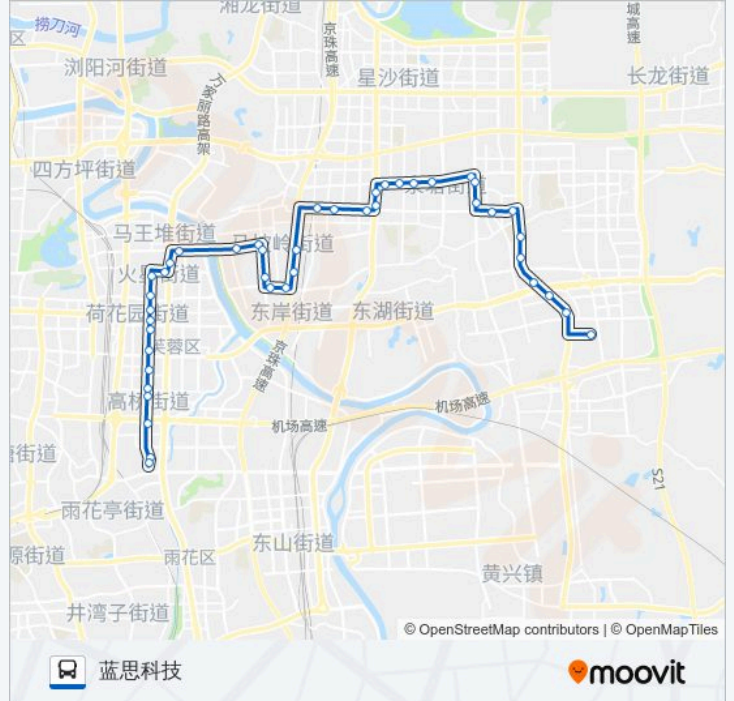

县一中

泉塘三期

人民东路口

紫东苑

梨江中学

蓝思科技(榔梨)

方向: 马王堆南路

45 站

[查看时间表](#)

蓝思科技(榔梨)

蓝思科技(榔梨)(阳光东路)

蓝思科技

梨江中学

紫东苑

人民东路口

泉塘三期