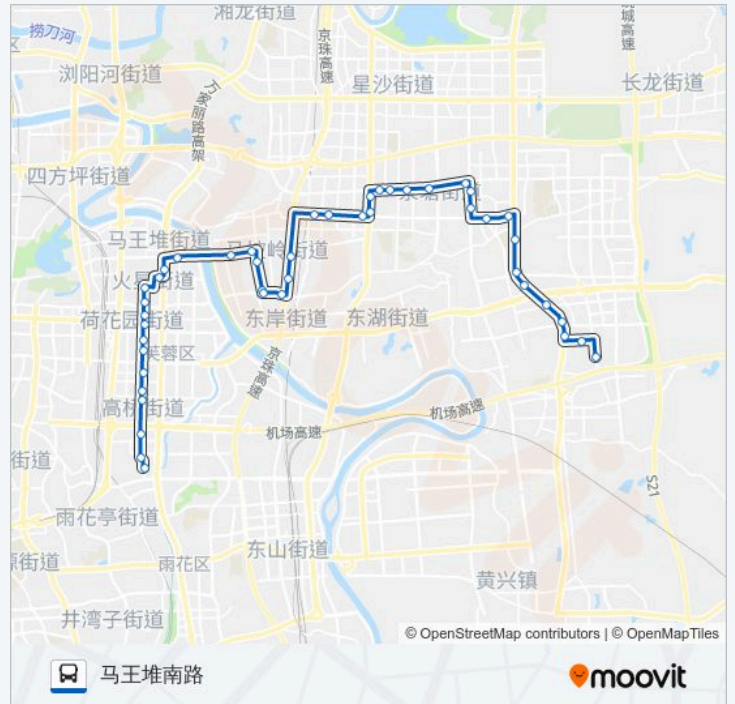

中岸生物

盼盼路长冲路口

亚大公司

张公岭

东大门

汽车东站

汽车东站

双杨路桐西路口

高家坡路安油路口

营盘路浏阳河大桥东

省审计厅

省老干所

马王堆医院南

马王堆路凌霄路口

马王堆市场

惠泽园

芙蓉中学

荷花路口

樟木坝

公交204路的信息

方向: 马王堆南路

站点数量: 45

行车时间: 65 分

途经站点:

马王堆路人民路口

马王堆路朝晖路口

马王堆路高桥大市场北

马王堆路长沙大道口

新塘垅小区

马王堆南路

你可以在moovitapp.com下载公交204路的PDF时间表和线路图。使用Moovit应用程序查询长沙的实时公交、列车时刻表以及公共交通出行指南。

© 2024 Moovit - 保留所有权利