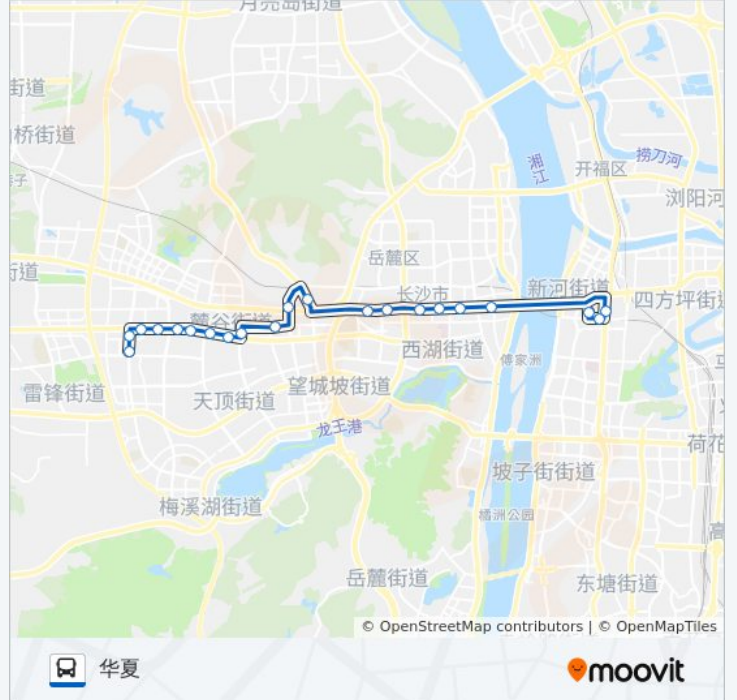

伍家岭南

芙蓉路口

华夏

你可以在moovitapp.com下载公交302路的PDF时间表和线路图。使用[Moovit应用程序](#)查询长沙的实时公交、列车时刻表以及公共交通出行指南。

[关于Moovit](#) · [MaaS解决方案](#) · [城市列表](#) · [Moovit社区](#)

© 2024 Moovit - 保留所有权利

查看实时到站时间