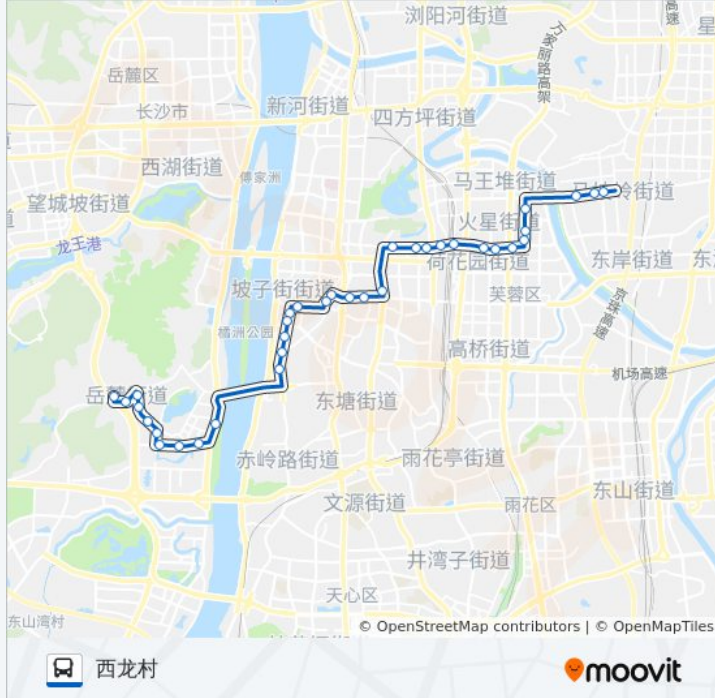

长郡中学

长沙简牍博物馆

天心阁

识字岭

地质中学

湖南省图书馆

袁家岭

省公安厅

蓉园路口

五里牌

南湖大市场

火星镇

马王堆

陶家山

高速公路管理局

陶家山北

新桥

营盘东路浏阳河大桥东

高家坡安油路口

西龙村

你可以在moovitapp.com下载公交311路的PDF时间表和线路图。使用[Moovit应用程序](#)查询长沙的实时公交、列车时刻表以及公共交通出行指南。

[关于Moovit](#) · [MaaS解决方案](#) · [城市列表](#) · [Moovit社区](#)

© 2024 Moovit - 保留所有权利

查看实时到站时间