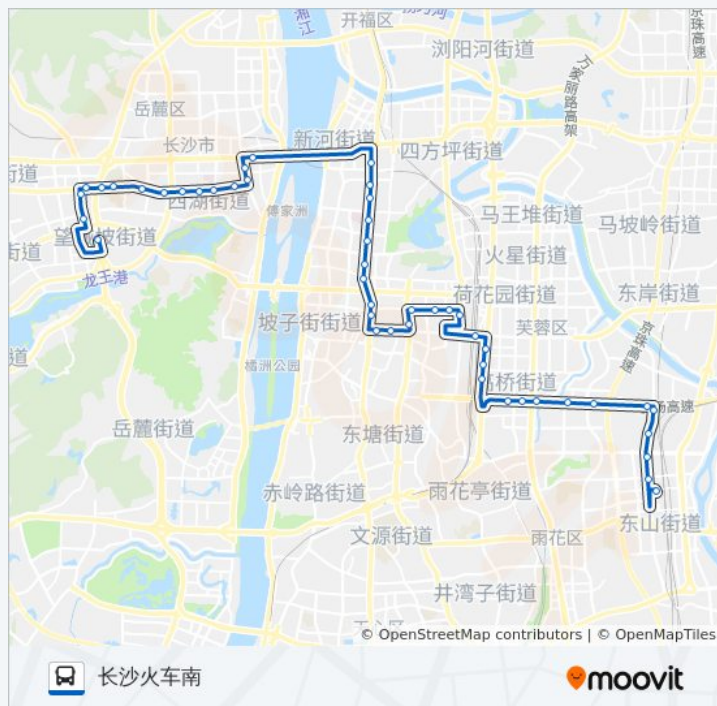

湖南省图书馆

文艺路口东

合峰电脑城

车站路口

人民路立交桥北

高建市场(杨家山西)

杨家山南

长沙海关

高桥大市场西

高桥大市场南

友谊村

大桥西

### 公交348路的信息

方向: 长沙火车南

站点数量: 46

行车时间: 67 分

途经站点:

大桥东

沙湾路口

新华都万家城