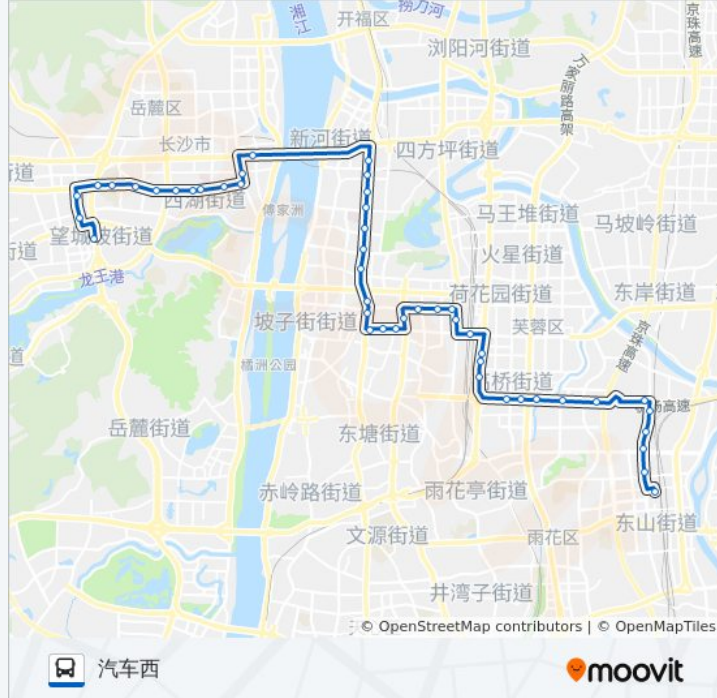

潘家坪

伍家岭南

银盆岭大桥西

中联重科科技园(银盆岭)

六沟垅

桐梓坡

湘雅三医院

湘雅医学院

省肿瘤医院

白鸽咀

咸嘉新村

咸嘉花园

商学院

雷锋大道口

玉兰路

汽车西站

方向: 长沙火车南

46 站

[查看时间表](#)

汽车西站

玉兰路

雷锋大道口

玉兰路口

商学院

### 公交348路的信息

方向: 长沙火车南

站点数量: 46

行车时间: 67 分

途经站点:

大桥东

沙湾路口

新华都万家城