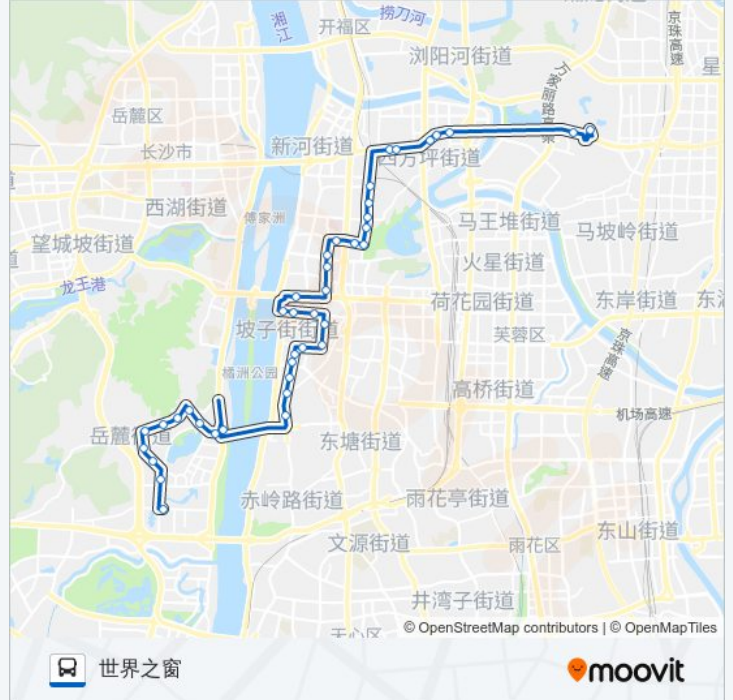

公交358路的信息

方向: 世界之窗

站点数量: 40

行车时间: 55 分

途经站点:

华图教育(太平街口)

蔡锷路五一路口

水风井

省中医院(营盘街)

省妇幼

省人民体育场

烈士公园西门

省博物馆

砚瓦池

下大垅

王家垅

九尾冲

国防科大

喻家冲

百花园路口

德雅路口

广电中心

世界之窗

方向: 中南大学

39 站

[查看时间表](#)

世界之窗

广电中心

德雅路口

百花园路口

喻家冲

国防科大